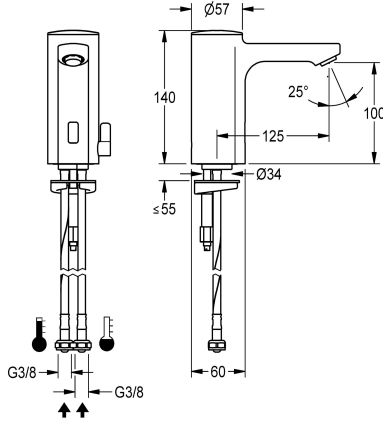

KWC F5E-Mix Elektronische wastafelmengkraan

Modell-Linie: F5E | F5EM1001
Kranen | Elektronische kranen

KWC-No.

2030027923

2030039427

with flow regulator 3.0 l/min

ATT-WS-VOLFLOWRATE3

0.08 l/s

0.05 l/s

F5E-Mix elektronische wastafelmengkraan DN 15, opto-elektronisch gestuurd. Voor aansluiting op warm en koud water met behulp van slangen met geïntegreerde terugslagbegrenzers en zeven. Besturingselektronica, magneetventiel, 6 V lithium-batterij (CR-P2) en sensor in volledig metalen behuizing, messing gepolijst verchroomd. Hendel voor temperatuurkeuze met instelbare, tegen doordraaien beveiligde temperatuur aanslag en afdekcap voor