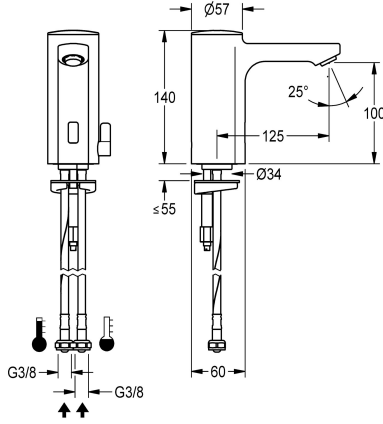

KWC F5E-Mix Stående enhet

Modell-Linie: F5E | F5EM1001
Kranar | Elektroniska kranar

KWC-No.

2030027923

2030039427

with flow regulator 3.0 l/min

ATT-WS-VOLFLOWRATE3

0.08 l/s

0.05 l/s

F5E-Mix Stående enhet DN 15 för tvättanläggningar, optoelektronisk styrning. För anslutning till varm- och kallvatten med slangar med integrerade backventiler och silar. Styrelektronik, magnetventilpatron, 6 V litiumbatteri (CR-P2) och sensor i hus helt i metall, högblank förkromad mässing. Temperaturvalspak med inställbart, vridskyddat temperaturstopp och skyddslock för dold