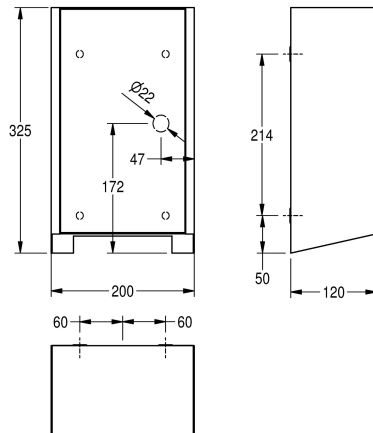

KWC EXOS. Osoušeč rukou

Modell-Linie: EXOS | EXOS220X
Osoušeče rukou a vysoušeč vlasů | Osoušeče rukou

KWC-No.

2030027981

Čelní panel s povrchovou úpravou InoxPlus

2030034622

Čelní panel z černého tvrzeného bezpečnostního skla

2030034660

Plášť s povrchovou úpravou InoxPlus, čelní panel z bílého tvrzeného bezpečnostního skla

Barevné varianty

STAINLESSSTEEL

černý

bílá

Osoušeč rukou k montáži na omítku, chromniklová ocel, povrch hedvábně matný s povrchovou úpravou InoxPlus k redukci otisků prstů a lepšími čistícími vlastnostmi (easy to clean), tloušťka materiálu 1,2 mm, s bezdotykovým optoelektronicky řízeným senzorem, nastavitelná teplota teplého vzduchu, dosah senzoru nastavitelný od 10 - 25 cm, ochrana proti trvalému chodu s automatickým vypínáním po 60 sekundách, nastavitelná rychlost vzduchu, kabel a zástrčka nejsou

220 Volt

500 Watt

ušlechtilá ocel

1.4301

1.2 mm

500 Watt

120 mm

325 mm