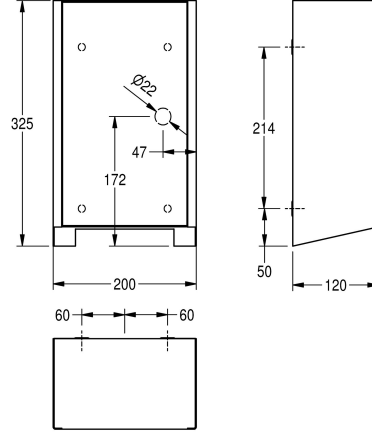

KWC EXOS. Sèche-mains électroniques

Modell-Linie: EXOS | EXOS220X
Sèche-mains et sèche-cheveux | Sèches-mains

KWC-No.

2030027981

Face avec finition de surface InoxPlus

2030034622

Boîtier principal recouvert d'InoxPlus, face avant avec verre de sécurité trempé noir

2030034660

Boîtier principal recouvert d'InoxPlus, face avant avec verre de sécurité trempé blanc

Couleur d'accent

Acier inoxydable

Noir

Blanc

Sèche-mains pour montage mural en inox, finition satinée, avec traitement de surface InoxPlus pour la réduction des traces de doigts et un meilleur nettoyage (« easy to clean »), épaisseur du matériau 1.2 mm, avec opto-capteur pour un fonctionnement sans contact, température de l'air chaud réglable, distance de détection réglable entre 10 et 25 cm, arrêt automatique après 60 s, vitesse de l'air réglable. Câble et fiche non inclus.

Tension d'alimentation 230 V, 50-60 Hz
Puissance totale 1000 W
Chauffage 500 W
Moteur 500 W
Débit d'air 80 m³/h
Vitesse de l'air 95-115 m/s
Dimensions 200 x 325 x 120 mm (L x H x P)

Données techniques

Vitesse de l'air
Ventilation en sortie
Alimentation d'entrée en Volt Hz
Alimentation d'entrée en Volt V
ATT-WS-ELINVMAX
ATT-WS-ELINVMIN
Puissance de chauffage
Matière
Code du matériel
Épaisseur de matière
Puissance moteur
Profondeur totale
Hauteur totale
Largeur totale
Système de protection IP
Niveau sonore
Traitement de surface
Puissance totale
Type de fixation

Ajustable
80 Mètre cube/heure
50 hertz (1/seconde)
220 Volt
240 Volt
220 Volt
500 Watt
Acier inoxydable
1.4301
1.2 mm
500 Watt
120 mm
325 mm
200 mm
IPX1
76.2 Décibel (évaluation A)
INOXPLUS
1.000 Watt
Fixation

**INOX
PLUS**