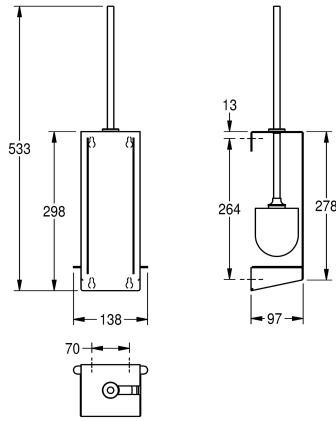

### KWC-No.

**2030027995**

Afmetingen 138 x 533 x 97 mm (B x H x D)

Toiletborstelhouder voor opbouwmontage, roestvrij staal, oppervlak zijdemat, met InoxPlus oppervlaktebehandeling voor minder vingerafdrukken en met 'easy to clean' eigenschappen, materiaaldikte 1,5 mm, gesloten behuizing, rechts uitneembaar, borstel met roestvrijstalen greep en zwarte nylon borstelkop,

inclusief uitneembaar kunststof afdruiptakje, inclusief bevestigingsmateriaal.

Afmetingen 110 x 298 x 97 mm (B x H x D)

### Technical Data

Borstel kleur
Materiaal
Materiaalcode
Materiaaldikte
Totale diepte
Totale hoogte
Totale breedte
Oppervlakafwerking
Oppervlaktebehandeling
Type borstel
Type bevestiging
Type montage

Zwart
Roestvrij staal
1.4301
1.5 mm
97 mm
298 mm
110 mm
Zijdeglans
INOXPLUS
CNS-Nylon
Geschoefd
Wandmontage