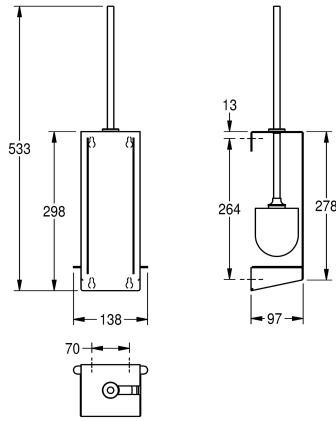

KWC EXOS. Toiletborstelhouder

Modell-Linie: EXOS | EXOS687X
Accessoires | Toiletborstelhouders

KWC-No.

2030027995

Afmetingen 138 x 533 x 97 mm (B x H x D)

Toiletborstelhouder voor opbouwmontage, roestvrij staal, oppervlak zijdemat, met InoxPlus oppervlaktebehandeling voor minder vingerafdrukken en met 'easy to clean' eigenschappen, materiaaldikte 1,5 mm, gesloten behuizing, rechts uitneembaar, borstel met roestvrijstalen greep en zwarte nylon borstelkop,

inclusief uitneembaar kunststof afdruiptakje, inclusief bevestigingsmateriaal.

Afmetingen 110 x 298 x 97 mm (B x H x D)

Technical Data

| |
|------------------------|
| Borstel kleur |
| Materiaal |
| Materiaalcode |
| Materiaaldikte |
| Totale diepte |
| Totale hoogte |
| Totale breedte |
| Oppervlakafwerking |
| Oppervlaktebehandeling |
| Type borstel |
| Type bevestiging |
| Type montage |

| |
|-----------------|
| Zwart |
| Roestvrij staal |
| 1.4301 |
| 1.5 mm |
| 97 mm |
| 298 mm |
| 110 mm |
| Zijdeglans |
| INOXPLUS |
| CNS-Nylon |
| Geschoefd |
| Wandmontage |

**INOX
PLUS**