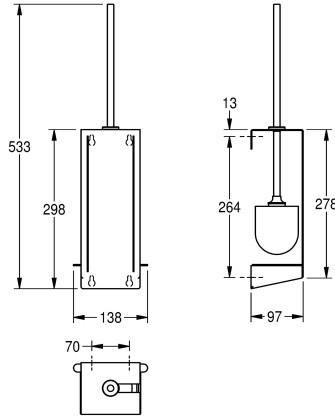

KWC EXOS.

Szczotka do WC z uchwytem, montaż natynkowy

Modell-Linie: EXOS | EXOS687X

Aksesoria łazienkowe | Uchwyty na szczotkę WC

KWC-No.

2030027995

Wymiary 138 x 533 x 97 mm (szer. x wys. x głęb.)

Szczotka do WC z uchwytem do montażu natynkowego, stal szlachetna, powierzchnia jedwabisty mat o uszlachetnionym wykończeniu INOXPlus redukującym odciskanie się palców i ułatwiającym utrzymanie w czystości (easy to clean), grubość materiału 1,5 mm, obudowa zamknięta od przodu, wyjmowanie

szczotki z prawej strony, uchwyt szczotki ze stali szlachetnej, główka szczotki z nylonu, wyjmowana miseczka ociekowa z tworzywa sztucznego, w komplecie zestaw montażowy.

Wymiary 138 x 533 x 97 mm (szer. x wys. x głęb.)

Dane techniczne

Kolor szczotki
Materiał
Kod materiałowy
Grubość materiału
Łączna głębokość
Łączna wysokość
Łączna szerokość
Wykończenie powierzchni
Obróbka powierzchniowa
Rodzaj szczotki
Rodzaj mocowania
Rodzaj montażu

Czarny
Stal szlachetna
1.4301 Chrome Nickel steel V2A
1.5 mm
97 mm
298 mm
110 mm
Matowe
InoxPlus (anti fingerprint)
Stal chromowo-niklowa CNS Nylon
Przykręcony
Montaż naścienny

INOX PLUS