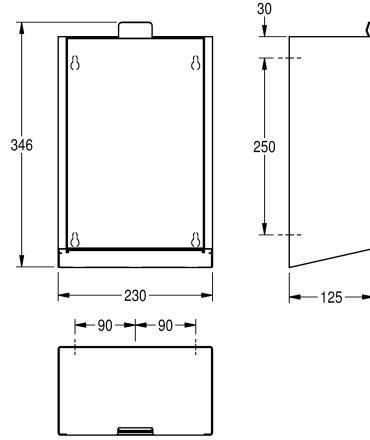

KWC EXOS. Hygienijäteastia

Modell-Linie: EXOS | EXOS611X
Saniteettivarusteet julkisiin tiloihin | Hygienia-astiat

KWC-No.

2030028001

Etukanssa InoxPlus -pintaviimeistely

2030030108

InoxPlus-pinnoitettu kotelo, etukansi mustaa turvalasia

2030030111

InoxPlus-pinnoitettu kotelo, etukansi valkoista turvalasia

Korostusväri

STAINLESSSTEEL

Musta

Valkea

Hygienijäteastia pinta-asennukseen, krominikkeliterästä, satiini-pinta, InoxPlus-pintakäsittelyllä sormenjälkien vähentämiseksi ja puhdistettavuuden helpottamiseksi, materiaalin

vahvuus 1,2 mm, tilavuus noin 3,7 litraa, avattava itsestään sulkeutuva etukansi, yhdysrakenteinen muoviasia jätteiden poistamiseen, sisältää kiinnitysmateriaalin.

Tekniset tiedot

Pussin kiinnitin

Ei

Täyttömäärä

3.7 Litra

Kansi

Kyllä

Lukko

NO-LOCK

Materiaali

Ruostumaton teräs

Rst teräslaji

1.4301

Materiaalin vahvuus

1.2 mm

Kokonaissyvyys

125 mm

Kokonaiskorkeus

346 mm

Kokonaisleveys

230 mm

Pintakäsittely

INOXPLUS

Kiinnitystapa

Ruuvi

Asennustapa

Seinäasennus

Korostusväri

STAINLESSSTEEL

Perusväri

STAINLESSSTEEL

IviCode

0

**INOX
PLUS**