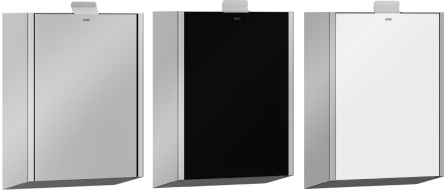

KWC EXOS.

Poubelle pour serviettes hygiéniques

Modell-Linie: EXOS | EXOS611X

Accessoires | Poubelles pour serviettes hygiéniques

KWC-No.

2030028001

Face avec finition de surface InoxPlus

2030030108

Boîtier principal recouverts d'InoxPlus, face avant avec verre de sécurité noir

2030030111

Boîtier principal recouverts d'InoxPlus, face avant avec verre de sécurité blanc

Couleur d'accent

Acier inoxydable

Noir

Blanc

Poubelle pour serviettes hygiéniques en inox, pour montage mural, finition satinée avec traitement de surface InoxPlus pour la réduction des traces de doigts un meilleur nettoyage (« easy to clean »), épaisseur du matériau 1,2 mm, capacité d'environ 3,7 litres, face

avant rabattable à fermeture automatique, réservoir intérieur en plastique amovible. Matériel de fixation inclus.

Dimensions 230 x 346 x 125 mm (L x H x P)

Données techniques

Colier de serrage

Volume de remplissage