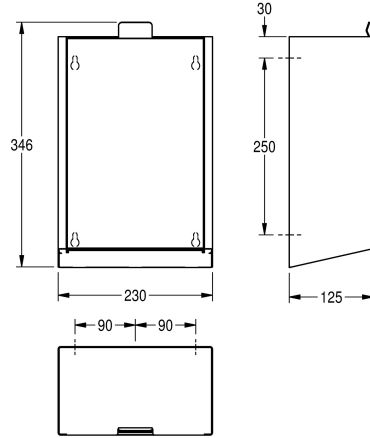

KWC EXOS.

Poubelle pour serviettes hygiéniques

Modell-Linie: EXOS | EXOS611X

Accessoires | Poubelles pour serviettes hygiéniques

KWC-No.

2030028001

Face avec finition de surface InoxPlus

2030030108

Boîtier principal recouverts d'InoxPlus, face avant avec verre de sécurité noir

2030030111

Boîtier principal recouverts d'InoxPlus, face avant avec verre de sécurité blanc

Couleur d'accent

Acier inoxydable

Noir

Blanc

Poubelle pour serviettes hygiéniques en inox, pour montage mural, finition satinée avec traitement de surface InoxPlus pour la réduction des traces de doigts un meilleur nettoyage (« easy to clean »), épaisseur du matériau 1,2 mm, capacité d'environ 3,7 litres, face

avant rabattable à fermeture automatique, réservoir intérieur en plastique amovible. Matériel de fixation inclus.

Dimensions 230 x 346 x 125 mm (L x H x P)

Données techniques

Colier de serrage

Volume de remplissage

Couvercle

Serrure

Matière

Code du matériel

Épaisseur de matière

Profondeur totale

Hauteur totale

Largeur totale

Traitement de surface

Type de fixation

Type de montage

Couleur d'accent

Couleur de base

Non

3.7 litre

Oui

NO-LOCK

Acier inoxydable

1.4301

1.2 mm

125 mm

346 mm

230 mm

INOXPLUS

Fixation

Montage mural

Acier inoxydable

Acier inoxydable

**INOX
PLUS**

Accessoires en option