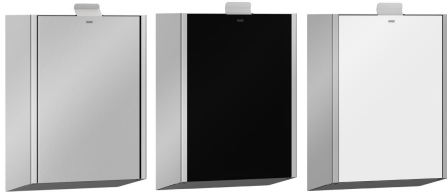

KWC EXOS.

Poubelle pour serviettes hygiéniques

Modell-Linie: EXOS | EXOS611X

Accessoires | Poubelles pour serviettes hygiéniques

KWC-No.

2030028001

Face avec finition de surface InoxPlus

2030030108

Boîtier principal recouverts d'InoxPlus, face avant avec verre de sécurité noir

2030030111

Boîtier principal recouverts d'InoxPlus, face avant avec verre de sécurité blanc

Couleur d'accent

Acier inoxydable

Noir

Blanc

Poubelle pour serviettes hygiéniques en inox, pour montage mural, finition satinée avec traitement de surface InoxPlus pour la réduction des traces de doigts un meilleur nettoyage (« easy to clean »), épaisseur du matériau 1,2 mm, capacité d'environ 3,7 litres, face

avant rabattable à fermeture automatique, réservoir intérieur en plastique amovible. Matériel de fixation inclus.

Dimensions 230 x 346 x 125 mm (L x H x P)

Données techniques

Colier de serrage

Non

Volume de remplissage

3.7 litre

Couvercle

Oui

Serrure

NO-LOCK

Matière

Acier inoxydable

Code du matériel

1.4301

Épaisseur de matière

1.2 mm

Profondeur totale

125 mm

Hauteur totale

346 mm

Largeur totale

230 mm

Traitement de surface

INOXPLUS

Type de fixation

Fixation

Type de montage

Montage mural

Couleur d'accent

Acier inoxydable

Couleur de base

Acier inoxydable

teamNumber

572484

sanitasTroeschNumber

4621 891

INOX PLUS

Accessoires en option