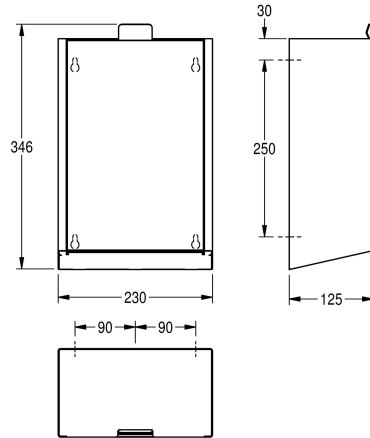

KWC EXOS.

Poubelle pour serviettes hygiéniques

Modell-Linie: EXOS | EXOS611X

Accessoires | Poubelles pour serviettes hygiéniques

KWC-No.

2030028001

Face avec finition de surface InoxPlus

2030030108

Boîtier principal recouverts d'InoxPlus, face avant avec verre de sécurité noir

2030030111

Boîtier principal recouverts d'InoxPlus, face avant avec verre de sécurité blanc

Couleur d'accent

Acier inoxydable

Noir

Blanc

Poubelle pour serviettes hygiéniques en inox, pour montage mural, finition satinée avec traitement de surface InoxPlus pour la réduction des traces de doigts un meilleur nettoyage (« easy to clean »), épaisseur du matériau 1,2 mm, capacité d'environ 3,7 litres, face

avant rabattable à fermeture automatique, réservoir intérieur en plastique amovible. Matériel de fixation inclus.

Dimensions 230 x 346 x 125 mm (L x H x P)

Données techniques

Colier de serrage

Non

Volume de remplissage

3.7 litre

Couvercle

Oui

Serrure

NO-LOCK

Matière

Acier inoxydable

Code du matériel

1.4301

Épaisseur de matière

1.2 mm

Profondeur totale

125 mm

Hauteur totale

346 mm

Largeur totale

230 mm

Traitement de surface

INOXPLUS

Type de fixation

Fixation

Type de montage

Montage mural

Couleur d'accent

Acier inoxydable

Couleur de base

Acier inoxydable

teamNumber

572484

sanitasTroeschNumber

4621 891

INOX PLUS

Accessoires en option