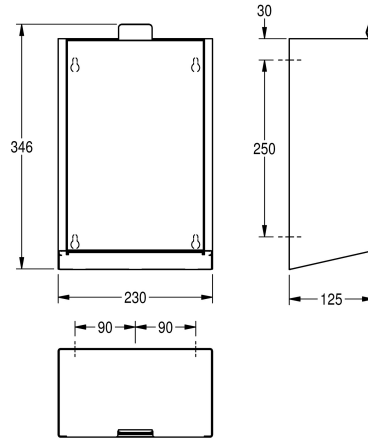

KWC EXOS.

Poubelle pour serviettes hygiéniques

Modell-Linie: EXOS | EXOS611X

Accessoires | Poubelles pour serviettes hygiéniques

KWC-No.

2030028001

Face avec finition de surface InoxPlus

2030030108

Boîtier principal recouverts d'InoxPlus, face avant avec verre de sécurité noir

2030030111

Boîtier principal recouverts d'InoxPlus, face avant avec verre de sécurité blanc

Couleur d'accent

Acier inoxydable

Noir

Blanc

Poubelle pour serviettes hygiéniques en inox, pour montage mural, finition satinée avec traitement de surface InoxPlus pour la réduction des traces de doigts un meilleur nettoyage (« easy to clean »), épaisseur du matériau 1,2 mm, capacité d'environ 3,7 litres, face

avant rabattable à fermeture automatique, réservoir intérieur en plastique amovible. Matériel de fixation inclus.

Dimensions 230 x 346 x 125 mm (L x H x P)

Données techniques

Colier de serrage

Volume de remplissage

Couvercle

Serrure

Matière

Code du matériel

Épaisseur de matière

Profondeur totale

Hauteur totale

Largeur totale

Traitement de surface

Type de fixation

Type de montage

Couleur d'accent

Couleur de base

Non

3.7 litre

Oui

NO-LOCK

Acier inoxydable

1.4301

1.2 mm

125 mm

346 mm

230 mm

INOXPLUS

Fixation

Montage mural

Acier inoxydable

Acier inoxydable

**INOX
PLUS**

Accessoires en option