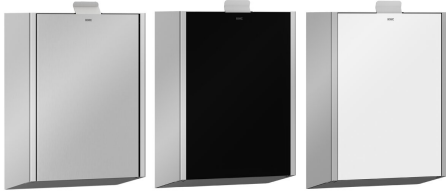

KWC EXOS.

Poubelle pour serviettes hygiéniques

Modell-Linie: EXOS | EXOS611X

Accessoires | Poubelles pour serviettes hygiéniques

KWC-No.

2030028001

Face avec finition de surface InoxPlus

2030030108

Boîtier principal recouverts d'InoxPlus, face avant avec verre de sécurité noir

2030030111

Boîtier principal recouverts d'InoxPlus, face avant avec verre de sécurité blanc

Couleur d'accent

Acier inoxydable

Noir

Blanc

Poubelle pour serviettes hygiéniques en inox, pour montage mural, finition satinée avec traitement de surface InoxPlus pour la réduction des traces de doigts un meilleur nettoyage (« easy to clean »), épaisseur du matériau 1,2 mm, capacité d'environ 3,7 litres, face

avant rabattable à fermeture automatique, réservoir intérieur en plastique amovible. Matériel de fixation inclus.

Dimensions 230 x 346 x 125 mm (L x H x P)

Données techniques

Colier de serrage

Volume de remplissage

Couvercle

Serrure

Matière

Code du matériel

Épaisseur de matière

Profondeur totale

Hauteur totale

Largeur totale

Traitement de surface

Type de fixation

Type de montage

Couleur d'accent

Couleur de base

Non

3.7 litre

Oui

NO-LOCK

Acier inoxydable

1.4301

1.2 mm

125 mm

346 mm

230 mm

INOXPLUS

Fixation

Montage mural

Acier inoxydable

Acier inoxydable

**INOX
PLUS**

Accessoires en option