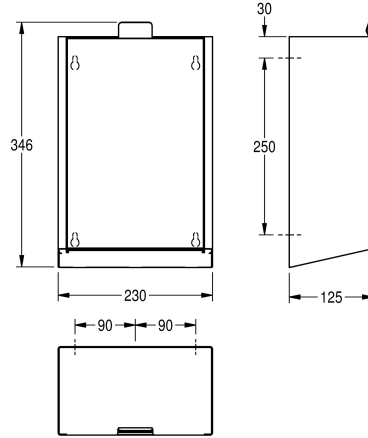

KWC EXOS. Hygiëne-vuilnisbak

Modell-Linie: EXOS | EXOS611X
Accessoires | Hygiëne-vuilnisbakken

KWC-No.

2030028001

Front met InoxPlus oppervlakteveredeling

2030030108

Behuizing met InoxPlus oppervlakteveredeling, front van zwart versterkt veiligheidsglas

2030030111

Behuizing met InoxPlus oppervlakteveredeling, front van wit versterkt veiligheidsglas

Accentkleur

STAINLESSSTEEEL

Zwart

Wit

Hygiëne-vuilnisbak voor opbouwmontage, roestvrij staal, oppervlak zijdemat, met InoxPlus oppervlaktebehandeling voor minder vingerafdrukken en met 'easy to clean' eigenschappen, materiaaldikte 1,2 mm, capaciteit circa 3,7 liter, uitklapbaar

zelfsluitend front, met uitneembare kunststof opvangbak, inclusief bevestigingsmateriaal.

Afmetingen 230 x 346 x 125 mm (B x H x D)

Technical Data

Zakjeshouder

Volume van de vulling

Deksel

Slot

Materiaal

Materiaalcode

Materiaaldikte

Totale diepte

Totale hoogte

Totale breedte

Oppervlaktebehandeling

Type bevestiging

Type montage

Accentkleur

Basiskleur

Neen

3.7 Liter

Ja

NO-LOCK

Roestvrij staal

1.4301

1.2 mm

125 mm

346 mm

230 mm

INOXPLUS

Geschroefd

Wandmontage

STAINLESSSTEEEL

STAINLESSSTEEEL

**INOX
PLUS**

Optionele toebehoren