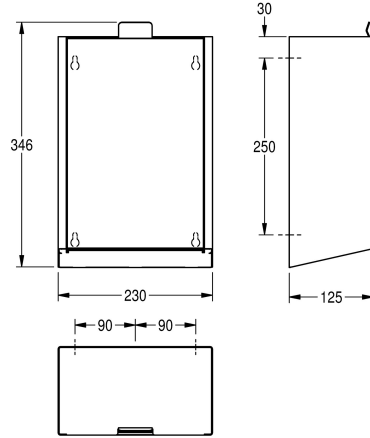

KWC EXOS. Hygiëne-vuilnisbak

Modell-Linie: EXOS | EXOS611X
Accessoires | Hygiëne-vuilnisbakken

KWC-No.

2030028001

Front met InoxPlus oppervlakteveredeling

2030030108

Behuizing met InoxPlus oppervlakteveredeling, front van zwart versterkt veiligheidsglas

2030030111

Behuizing met InoxPlus oppervlakteveredeling, front van wit versterkt veiligheidsglas

Accentkleur

STAINLESSSTEEEL

Zwart

Wit

Hygiëne-vuilnisbak voor opbouwmontage, roestvrij staal, oppervlak zijdemat, met InoxPlus oppervlaktebehandeling voor minder vingerafdrukken en met 'easy to clean' eigenschappen, materiaaldikte 1,2 mm, capaciteit circa 3,7 liter, uitklapbaar

zelfsluitend front, met uitneembare kunststof opvangbak, inclusief bevestigingsmateriaal.

Afmetingen 230 x 346 x 125 mm (B x H x D)

Technical Data

Zakjeshouder

Volume van de vulling

Deksel

Slot

Materiaal

Materiaalcode

Materiaaldikte

Totale diepte

Totale hoogte

Totale breedte

Oppervlaktebehandeling

Type bevestiging

Type montage

Accentkleur

Basiskleur

Neen

3.7 Liter

Ja

NO-LOCK

Roestvrij staal

1.4301

1.2 mm

125 mm

346 mm

230 mm

INOXPLUS

Geschoefd

Wandmontage

STAINLESSSTEEEL

STAINLESSSTEEEL

**INOX
PLUS**

Optionele toebehoren