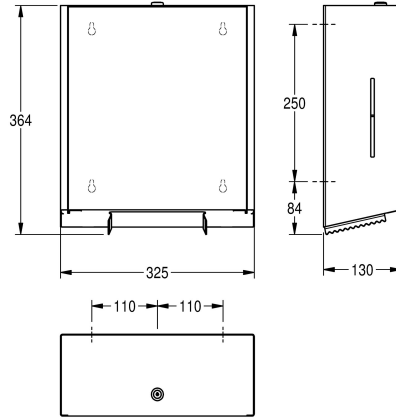

#### KWC-No.

**2030028245**

Rozměry 325 x 352 x 130 mm (š x v x h)

Držák na velkou roli toaletního papíru k montáži na omítku, chromniklová ocel, povrch hedvábně matný s povrchovou úpravou InoxPlus k redukci otisků prstů a lepšími čistícími vlastnostmi (easy to clean), tloušťka materiálu 1,2 mm, uzavřený plášť s postranními průzory, výdej papíru

odtrháváním pomocí dvou ozubených hran, zámková vložka s univerzálním klíčem KWC, na jednu velkou roli o průměru max. 280 mm a s jádrem 40 mm, včetně upevňovacího materiálu.

Rozměry 325 x 352 x 130 mm (š x v x h)

#### Technické údaje

|  |                 |
|--|-----------------|
| Maximální průměr spotřebního materiálu | 295 mm          |
| Maximální šířka spotřebního materiálu  | 105 mm          |
| Kapacita                               | 1               |
| Plnění množství uom                    | role            |
| Uzamykatelný                           | univerzální     |
| Materiál                               | ušlechtilá ocel |
| Kód materiálu                          | 1.4301          |
| Tloušťka materiálu                     | 1.2 mm          |
| Celková hloubka                        | 130 mm          |
| Celková výška                          | 364 mm          |
| Celková šířka                          | 325 mm          |
| Vřetenno                               | ano             |
| Povrchová úprava                       | INOXPLUS        |
| Způsob uchycení                        | závit           |
| Způsob montáže                         | montáž na stěnu |