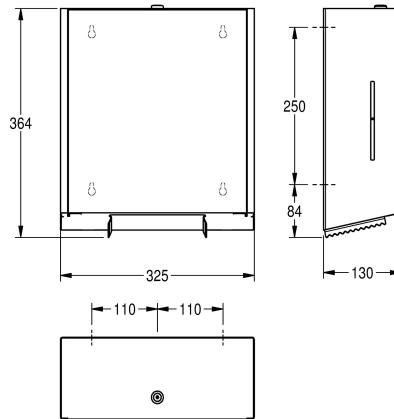

### KWC-Nr.

**2030028245**

Abmessungen 325 x 352 x 130 mm (B x H x T)

WC-Großrollenhalter für Aufputzmontage, Chromnickelstahl, Oberfläche seidenmatt mit InoxPlus Oberflächenveredelung zur Reduzierung von Fingerabdrücken und besseren Reinigungseigenschaft (easy to clean), Materialstärke 1,2 mm, geschlossenes Gehäuse mit seitlichen Sichtfenstern, Papierausgabe mit zwei gezahnten Abrisskanten, Zylinderschloss

mit KWC Einheitsschlüssel, für eine Großrolle bis maximal 280 mm Durchmesser bei einem Kern von 40 mm, inklusive Befestigungsmaterial.

Abmessungen 325 x 364 x 130 mm (B x H x T)

### Technische Daten

maximale Tiefe/Durchmesser Ver	295 mm
maximale Breite Verbrauchsmate	105 mm
Füllmenge	1
Füllmenge ME	Rollen
Schloss	Zylinderschloss
Material	Edelstahl
Materialtyp	1.4301 Chromnickelstahl V2A
Materialstärke	1.2 mm
Gesamttiefe	130 mm
Gesamthöhe	364 mm
Gesamtbreite	325 mm
Spindel	ja
Oberflächenveredelung	InoxPlus (antifingerprint)
Art der Befestigung	geschraubt
Art der Montage	Wandmontage
IgPosNumber	63FF13A