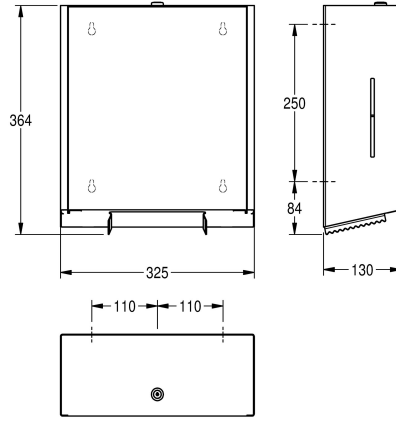

KWC EXOS. Jumbo -WC -paperiteline

Modell-Linie: EXOS | EXOS670X
Saniteettivarusteet julkisiin tiloihin | WC-rullapidikkeet

KWC-No.

2030028245

Etukannessa InoxPlus -pintaviimeistely

Jumbo -paperiteline pinta-asennukseen, ruostumatonta terästä, satiinipinta, InoxPlus-viimeistelyllä sormenjälkien vähentämiseksi ja puhdistettavuuden helpottamiseksi, materiaalin vahvuus 1,2 mm, suljettu kotelo sivuikkunoilla, paperin vetäminen kahden repäisyreunan yli, sylinterilukko KWC vakioavaimella, jumborullalle

jonka halkaisija maks. 280 mm ja reiän halkaisija 40 mm, mukana kiinnitysmateriaalit.

Mitat 325 x 352 x 130 mm (L x K x S)

Tekniset tiedot

Osan maksimi syvyys/halkaisija	295 mm
Osan maksimi leveys	105 mm
Täyttömäärä	1
Täyttömäärä yksikköä	Rullat
Lukko	Avain lukko
Materiaali	Ruostumaton teräs
Rst teräslaji	1.4301
Materiaalin vahvuus	1.2 mm
Kokonaissyvyys	130 mm
Kokonaiskorkeus	364 mm
Kokonaisleveys	325 mm
Kara	Kyllä
Pintakäsittely	INOXPLUS
Kiinnitystapa	Ruuvi
Asennustapa	Seinäasennus
lviCode	0

295 mm
105 mm
1
Rullat
Avain lukko
Ruostumaton teräs
1.4301
1.2 mm
130 mm
364 mm
325 mm
Kyllä
INOXPLUS
Ruuvi
Seinäasennus
0

**INOX
PLUS**