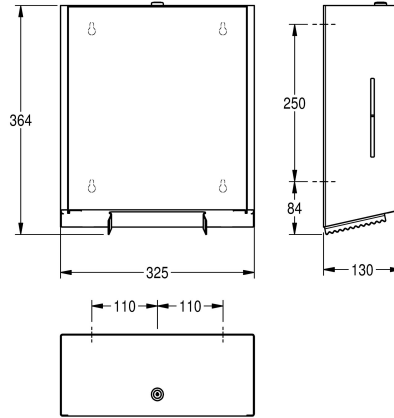

### KWC-No.

**2030028245**

Dimensions 325 x 352 x 130 mm (L x H x P)

Distributeur de papier toilette Jumbo pour montage mural, en inox, finition satinée avec traitement de surface InoxPlus pour la réduction des traces de doigts et un meilleur nettoyage (« easy to clean »). Épaisseur du matériau 1,2 mm, boîtier fermé avec regards latéraux, retrait du papier entre deux bords dentelés, serrure à barillet avec

clés standard KWC, pour un rouleau d'un diamètre max. de 280 mm avec un mandrin de 40 mm. Matériel de fixation inclus.

Dimensions 325 x 364 x 130 mm (L x H x P)

### Données techniques

Diamètre/profondeur maximum de consommables	295 mm
Largeur maximale de consommables	105 mm
Quantité de remplissage	1
Quantité de remplissage uom	Rouleaux
Serrure	Serrure
Matière	Acier inoxydable
Code du matériel	1.4301
Épaisseur de matière	1.2 mm
Profondeur totale	130 mm
Hauteur totale	364 mm
Largeur totale	325 mm
Fusée d'axe	Oui
Traitement de surface	INOXPLUS
Type de fixation	Fixation
Type de montage	Montage mural

Diamètre/profondeur maximum de consommables	295 mm
Largeur maximale de consommables	105 mm
Quantité de remplissage	1
Quantité de remplissage uom	Rouleaux
Serrure	Serrure
Matière	Acier inoxydable
Code du matériel	1.4301
Épaisseur de matière	1.2 mm
Profondeur totale	130 mm
Hauteur totale	364 mm
Largeur totale	325 mm
Fusée d'axe	Oui
Traitement de surface	INOXPLUS
Type de fixation	Fixation
Type de montage	Montage mural