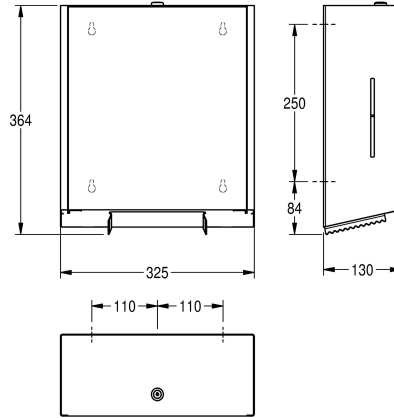

KWC EXOS. Distributeur de rouleau Jumbo

Modell-Linie: EXOS | EXOS670X
Accessoires | Distributeurs de papier toilette

KWC-No.

2030028245

Dimensions 325 x 352 x 130 mm (L x H x P)

Distributeur de papier toilette Jumbo pour montage mural, en inox, finition satinée avec traitement de surface InoxPlus pour la réduction des traces de doigts et un meilleur nettoyage (« easy to clean »). Épaisseur du matériau 1,2 mm, boîtier fermé avec regards latéraux, retrait du papier entre deux bords dentelés, serrure à barillet avec

clés standard KWC, pour un rouleau d'un diamètre max. de 280 mm avec un mandrin de 40 mm. Matériel de fixation inclus.

Dimensions 325 x 364 x 130 mm (L x H x P)

Données techniques

Diamètre/profondeur maximum de consommables	295 mm
Largeur maximale de consommables	105 mm
Quantité de remplissage	1
Quantité de remplissage uom	Rouleaux
Serrure	Serrure
Matière	Acier inoxydable
Code du matériel	1.4301
Épaisseur de matière	1.2 mm
Profondeur totale	130 mm
Hauteur totale	364 mm
Largeur totale	325 mm
Fusée d'axe	Oui
Traitement de surface	INOXPLUS
Type de fixation	Fixation
Type de montage	Montage mural
teamNumber	572485
sanitasTroeschNumber	4621 855

Diamètre/profondeur maximum de consommables	295 mm
Largeur maximale de consommables	105 mm
Quantité de remplissage	1
Quantité de remplissage uom	Rouleaux
Serrure	Serrure
Matière	Acier inoxydable
Code du matériel	1.4301
Épaisseur de matière	1.2 mm
Profondeur totale	130 mm
Hauteur totale	364 mm
Largeur totale	325 mm
Fusée d'axe	Oui
Traitement de surface	INOXPLUS
Type de fixation	Fixation
Type de montage	Montage mural
teamNumber	572485
sanitasTroeschNumber	4621 855