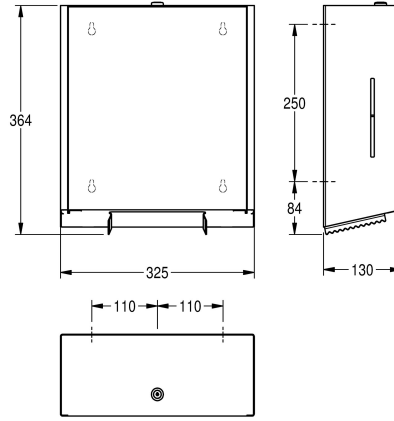

### KWC-No.

**2030028245**

Dimensioni 325 x 352 x 130 mm (L x A x P)

Portarotoli di carta igienica "jumbo" per installazione a parete, in acciaio al nichel-cromo, superficie satinata con finitura anti impronta InoxPlus e migliori proprietà di pulizia (easy to clean) spessore 1,2 mm, alloggiamento chiuso con aperture laterali per ispezione, estrazione carta con due bordi di strappo dentati,

serratura a cilindro con chiave standard KWC, per rotoli con diametro massimo di 280 mm esterno e minimo 40 mm interno, incluso materiale di fissaggio.

Dimensioni 325 x 364 x 130 mm (L x A x P)

### Dati tecnici

Profondità massima/diametro del prodotto

295 mm

Larghezza massima del prodotto

105 mm

Capacità

1

Capacità uom

1.2 mm

Profondità totale

130 mm

Altezza totale

364 mm

Larghezza complessiva

325 mm

Asse