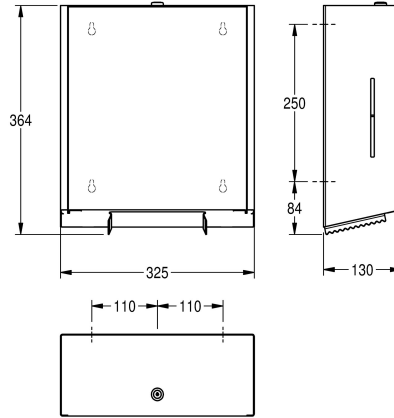

KWC EXOS. Portarotoli di carta igienica "jumbo"

Modell-Linie: EXOS | EXOS670X
Accessori | Portarotoli di carta igienica

KWC-No.

2030028245

Dimensioni 325 x 352 x 130 mm (L x A x P)

Portarotoli di carta igienica "jumbo" per installazione a parete, in acciaio al nichel-cromo, superficie satinata con finitura anti impronta InoxPlus e migliori proprietà di pulizia (easy to clean) spessore 1,2 mm, alloggiamento chiuso con aperture laterali per ispezione, estrazione carta con due bordi di strappo dentati,

serratura a cilindro con chiave standard KWC, per rotoli con diametro massimo di 280 mm esterno e minimo 40 mm interno, incluso materiale di fissaggio.

Dimensioni 325 x 364 x 130 mm (L x A x P)

Dati tecnici

Profondità massima/diametro del prodotto

295 mm

Larghezza massima del prodotto

105 mm

Capacità

1

Capacità uom

Rotoli

Profondità totale

130 mm

Altezza totale

364 mm

Larghezza complessiva

325 mm

Asse

Si