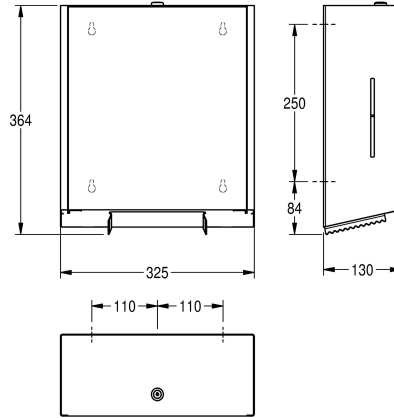

### KWC-No.

**2030028245**

Dimensioni 325 x 352 x 130 mm (L x A x P)

Portarotoli di carta igienica "jumbo" per installazione a parete, in acciaio al nichel-cromo, superficie satinata con finitura anti impronta InoxPlus e migliori proprietà di pulizia (easy to clean) spessore 1,2 mm, alloggiamento chiuso con aperture laterali per ispezione, estrazione carta con due bordi di strappo dentati,

serratura a cilindro con chiave standard KWC, per rotoli con diametro massimo di 280 mm esterno e minimo 40 mm interno, incluso materiale di fissaggio.

Dimensioni 325 x 364 x 130 mm (L x A x P)

### Dati tecnici

Profondità massima/diametro del prodotto

295 mm

Larghezza massima del prodotto

105 mm

Capacità

1

Capacità uom

1.2 mm

Profondità totale

130 mm

Altezza totale

364 mm

Larghezza complessiva

325 mm

Asse