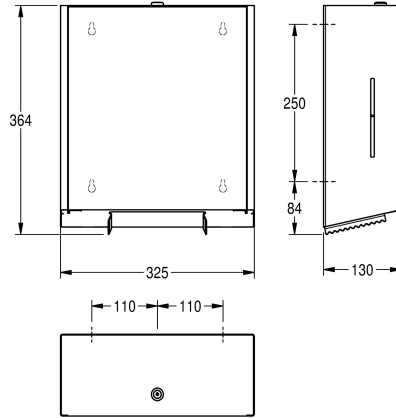

KWC EXOS. Jumbo toiletrolhouder

Modell-Linie: EXOS | EXOS670X
Accessoires | Toiletrolhouders

KWC-No.

2030028245

Afmetingen 325 x 352 x 130 mm (B x H x D)

Jumbo toiletrolhouder voor opbouwmontage, roestvrij staal, oppervlak zijdemat, met InoxPlus oppervlaktebehandeling voor minder vingerafdrukken en met 'easy to clean' eigenschappen, materiaaldikte 1,2 mm, gesloten behuizing met kijkvenster aan de zijkant, papierafgifte met 2 snijkanten, met cilinderslot en KWC

sleutel, voor 1 grote rol met max. 280 mm diameter bij een kern van 40 mm, inclusief bevestigingsmateriaal.

Afmetingen 325 x 364 x 130 mm (B x H x D)

Technical Data

Maximale diepte/diameter van navulling
Maximale breedte navulling
Vulhoeveelheid
Vul hoeveelheid verkoopseenheid
Slot
Materiaal
Materiaalcode
Materiaaldikte
Totale diepte
Totale hoogte
Totale breedte
Spindel
Oppervlaktebehandeling
Type bevestiging
Type montage

295 mm
105 mm
1
Rollen
Cylinderslot
Roestvrij staal
1.4301
1.2 mm
130 mm
364 mm
325 mm
Ja
INOXPLUS
Geschroefd
Wandmontage

INOX PLUS