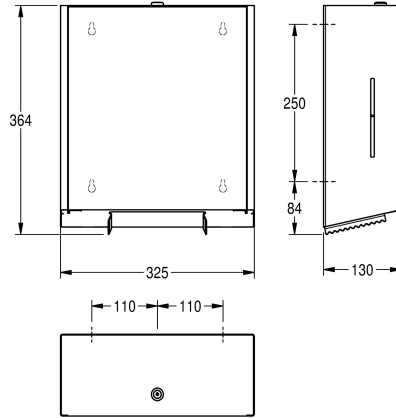

### KWC-No.

**2030028245**

Afmetingen 325 x 352 x 130 mm (B x H x D)

Jumbo toiletrolhouder voor opbouwmontage, roestvrij staal, oppervlak zijdemat, met InoxPlus oppervlaktebehandeling voor minder vingerafdrukken en met 'easy to clean' eigenschappen, materiaaldikte 1,2 mm, gesloten behuizing met kijkvenster aan de zijkant, papierafgifte met 2 snijkanten, met cilinderslot en KWC

sleutel, voor 1 grote rol met max. 280 mm diameter bij een kern van 40 mm, inclusief bevestigingsmateriaal.

Afmetingen 325 x 364 x 130 mm (B x H x D)

### Technical Data

Maximale diepte/diameter van navulling
Maximale breedte navulling
Vulhoeveelheid
Vul hoeveelheid verkoopseenheid
Slot
Materiaal
Materiaalcode
Materiaaldikte
Totale diepte
Totale hoogte
Totale breedte
Spindel
Oppervlaktebehandeling
Type bevestiging
Type montage

295 mm
105 mm
1
Rollen
Cylinderslot
Roestvrij staal
1.4301
1.2 mm
130 mm
364 mm
325 mm
Ja
INOXPLUS
Geschroefd
Wandmontage

**INOX PLUS**