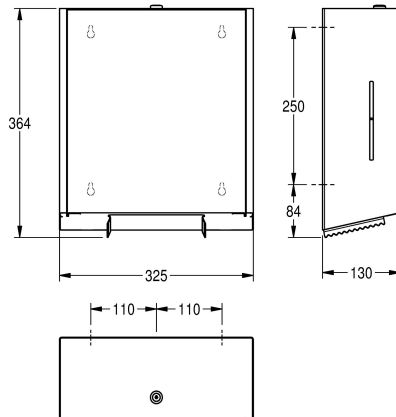

### KWC-No.

**2030028245**

Wymiary 325 x 352 x 130 mm (szer. x wys. x głęb.)

Pojemnik na dużą rolkę papieru toaletowego do montażu natynkowego, stal szlachetna, powierzchnia jedwabisty mat o uszlachetnionym wykończeniu INOXPlus redukującym odciskanie się palców i ułatwiającym utrzymanie w czystości (easy to clean), grubość materiału 1,2 mm, zamknięta obudowa z bocznymi

wziernikami, podawanie papieru między dwiema tnącymi krawędziami, zamek bębnekowy z kluczem uniwersalnym KWC, na jedną dużą rolkę papieru o średnicy 280 mm z rdzeniem 40 mm, w komplecie zestaw montażowy.

### Dane techniczne

Maksymalna głębokość / średnica części zużywalnej

295 mm

Maksymalna szerokość części zużywalnej

105 mm

Pojemność

1

Pojemność ME

1.2 mm

Łączna głębokość

130 mm

Łączna wysokość

364 mm

Łączna szerokość

325 mm

Trzpień obrotowy