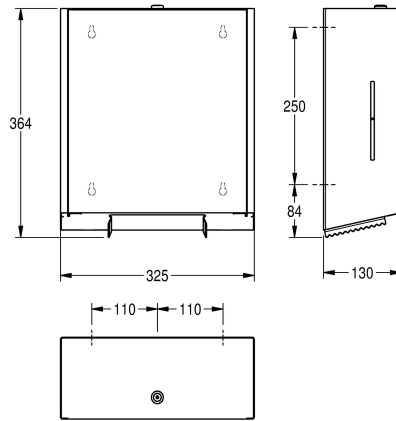

KWC EXOS.

Hållare för stora toalettrullar

Modell-Linie: EXOS | EXOS670X

Sanitetsutrustning | WC- rullhållare

KWC-No.

2030028245

Dimensions 325 x 352 x 130 mm (W x H x D)

Hållare för stora toalettrullar för utanpåliggande montage, rostfritt stål, sidenmatt med InoxPlus ytbehandling för reduktion av fingeravtryck och bättre rengöringsegenskaper (easy to clean), materialtjocklek 1.2 mm, slutet hölje med siktfönster på sidorna,

pappersutgivning med två tandade avrinningskanter, cylinderlås med KWC standardnyckel, för en stor rulle vars omkrets är max 280 mm med 40 mm kärna, inklusive fastsättningsmaterial.

Technical Data

Maximal djup / diameter förbrukningsmaterial	295 mm
Maximal bredd på förbrukningsmaterial	105 mm
Fyllnads kvantitet	1
Fyllnads kvantitet mått	Rullar
Lås	Nyckel lås
Material	Rostfritt stål
Materialkod	1.4301
Material tjocklek	1.2 mm
Övergripande djup	130 mm
Total höjd	364 mm
Total bredd	325 mm
Axel, spole	Ja
Ytbehandling	INOXPLUS
Typ av fixering	Skruv
Typ av montering	Väggmontering