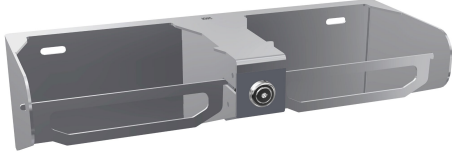

### WC -paperiteline kahdelle rullalle

Modell-Linie: ACCESSOIRES | CHR676N

Saniteettivarusteet julkisiin tiloihin | WC-rullapidikkeet

#### KWC-No.

**2030028851**

WC -paperiteline kahdelle rullalle pinta-asennukseen, ruostumatonta terästä, sateinipinta, materiaalin vahvuus 3 mm, sylinterilukko KWC vakioavaimella, 2 rullalle max. halkaisija 120 mm, varassuojatut akseli, valvottu paperin kulutus akselin

pysäytysmekanismin ansiosta, mukana teräsruuvit ja tartuntaosat.

Mitat 335 x 98 x 132 mm (L x K x S)