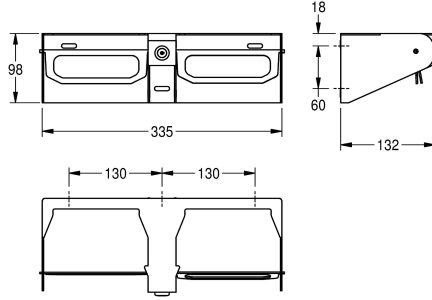

### WC -paperiteline kahdelle rullalle

Modell-Linie: ACCESSOIRES | CHR676N

Saniteettivarusteet julkisiin tiloihin | WC-rullapidikkeet

#### KWC-No.

**2030028851**

WC -paperiteline kahdelle rullalle pinta-asennukseen, ruostumatonta terästä, sateinipinta, materiaalin vahvuus 3 mm, sylinterilukko KWC vakioavaimella, 2 rullalle max. halkaisija 120 mm, varassuojatut akseli, valvottu paperin kulutus akselin

pysäytysmekanismin ansiosta, mukana teräsruuvit ja tartuntaosat.

Mitat 335 x 98 x 132 mm (L x K x S)

#### Tekniset tiedot

Osan maksimi syvyys/halkaisija	140 mm
Osan maksimi leveys	140 mm
Täyttömäärä	2
Täyttömäärä yksikköä	Rullat
Lukko	Avain lukko
Materiaali	Ruostumaton teräs
Rst teräslaji	1.4301
Materiaalin vahvuus	2 mm
Kokonaissyvyys	132 mm
Kokonais korkeus	98 mm
Kokonaisleveys	335 mm
Kara	Kyllä
Pinnan viimeistely	Sateinipintainen
Kiinnitystapa	Ruuvi
Asennustapa	Seinäasennus
lviCode	0