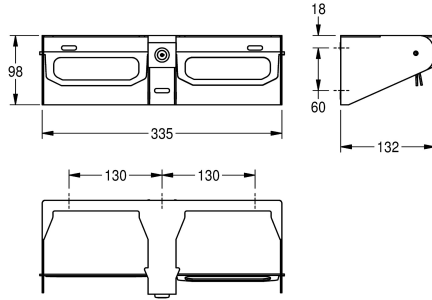

KWC

Portarotoli di carta igienica doppio

Modell-Linie: ACCESSOIRES | CHR676N

Accessori | Portarotoli di carta igienica

KWC-No.

2030028851

Portarotoli di carta igienica doppio, fissaggio a parete, in acciaio inox 18/10, superficie satinata, spessore: 2 mm. Serratura a cilindro con chiave standard KWC. Per 2 rotoli, diametro massimo 120 mm. Rocchetto antifurto con chiusura a chiave. Blocco automatico del

rotolo. Inclusi viti e tasselli di fissaggio.

Dimensioni 335 x 98 x 132 mm (L x A x P)

Dati tecnici

Profondità massima/diametro del prodotto	140 mm
Larghezza massima del prodotto	140 mm
Capacità	2
Capacità uom	Rotoli
Serratura	Serratura a chiave
Materiale	Acciaio inox
Codice materiale	1.4301
Spessore del materiale	2 mm
Profondità totale	132 mm
Altezza totale	98 mm
Larghezza complessiva	335 mm
Asse	Si
Finitura della superficie	Finitura satinata
Tipo di fissaggio	Vite
Tipo di montaggio	Installazione a parete