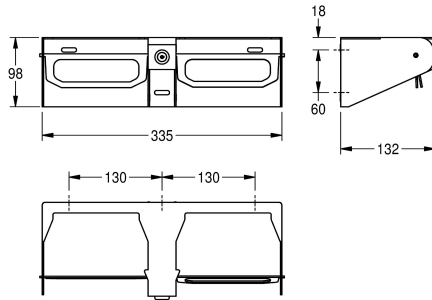

KWC

Double toilet roll holder

Modell-Linie: ACCESSOIRES | CHR676N

Sanitetsutrustning | WC- rullhållare

KWC-No.

2030028851

Dubbel toalettrullshållare för väggmontage, rostfritt stål, satin yta, godstjocklek 2 mm, cylinderlås med KWC standard nyckel, för två rullar med max Ø 120 mm, stölskyddad toapappersrulle, kontrollerad pappersåtgång med spindelstopp, levereras med

rostfria skruv och plugg.

Mått 335 x 98 x 132 mm (B x H x D)

Technical Data

Maximal djup / diameter förbrukningsmaterial	140 mm
Maximal bredd på förbrukningsmaterial	140 mm
fyllnads kvantitet	2
Fyllnads kvantitet mått	Rullar
Lås	Nyckel lås
Material	Rostfritt stål
Materialkod	1.4301
Material tjocklek	2 mm
Övergripande djup	132 mm
Total höjd	98 mm
Total bredd	335 mm
Axel, spole	Ja
Ytfinish	Satin yta
Typ av fixering	Skruv
Typ av montering	Väggmontering