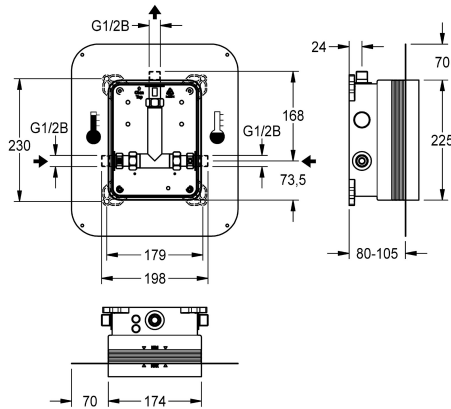

## KWC R5 Systémový box

Modell-Linie: F5 | F5BX2001

Sprchové armatury | Sady pro hrubou stavbu pro sprchy

### KWC-No.

**2030028990**

R5 System box for in-wall mixer

R5 - sada pro hrubou stavbu s posuvnou lepicí přírubou k podomítkové montáži dokončovacích sad DN 15 se směřováním, pro sprchy. K připojení na teplou a studenou vodu. Systémový box KWC z umělé hmoty, 174 x 225 mm, s uzavíratelnými šroubovacími přípojkami, s ochranným víkem a vývodem na proplachování a zkoušku těsnosti. Plynule nastavitelná posuvná lepicí příruba s

flexibilní těsnicí manžetou o šířce 70 mm připojenou k obvodové hraně. Těsnicí manžeta z vodotěsného, trvale elastického termoplastického elastomeru odolného proti alkáliím se schopností přemostit trhliny, s polypropylenovou textilií ke spojení s izolační stěnou při suché nebo mokré výstavbě.

### Technické údaje

Použití
Bezbariérové
ATT-WS-BUILTINMODEL
Nominální průměr
Materiál
Minimální tloušťka zdi
Typ směšování
Velikost odtokové trubky
Umístění elektrické přípojky
Typ
Způsob montáže

sprchy
Ne
BUILT-IN
DN 15
syntetický
80 mm
s termostatem / směšovač
G 1/2 B
nahoře
pro zabudování s krabicí a lepicí přírubou
montáž do zdi s krabicí