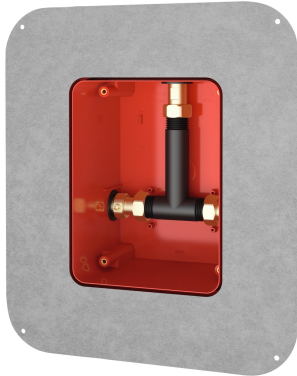

## KWC R5 Systémový box

Modell-Linie: F5 | F5BX2001

Sprchové armatury | Sady pro hrubou stavbu pro sprchy

### KWC-No.

**2030028990**

R5 System box for in-wall mixer

R5 - sada pro hrubou stavbu s posuvnou lepicí přírubou k podomítkové montáži dokončovacích sad DN 15 se směřováním, pro sprchy. K připojení na teplou a studenou vodu. Systémový box KWC z umělé hmoty, 174 x 225 mm, s uzavíratelnými šroubovacími přípojkami, s ochranným víkem a vývodem na proplachování a zkoušku těsnosti. Plynule nastavitelná posuvná lepicí příruba s

flexibilní těsnicí manžetou o šířce 70 mm připojenou k obvodové hraně. Těsnicí manžeta z vodotěsného, trvale elastického termoplastického elastomeru odolného proti alkáliím se schopností přemostit trhliny, s polypropylenovou textilií ke spojení s izolační stěnou při suché nebo mokré výstavbě.

### Technické údaje

Použití
Bezbariérové
ATT-WS-BUILTINMODEL
Nominální průměr
Materiál
Minimální tloušťka zdi
Typ směšování
Velikost odtokové trubky
Umístění elektrické přípojky
Typ
Způsob montáže

sprchy
Ne
BUILT-IN
DN 15
syntetický
80 mm
s termostatem / směšovač
G 1/2 B
nahoře
pro zabudování s krabicí a lepicí přírubou
montáž do zdi s krabicí