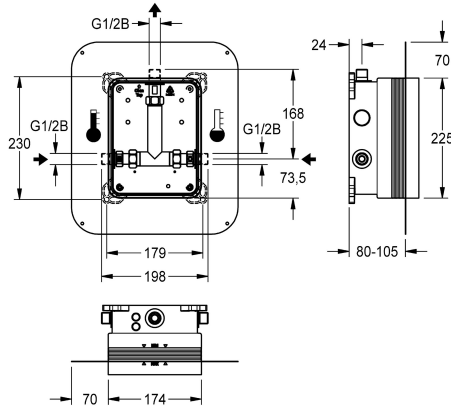

KWC R5 Systembox für Einbaubatterien

Modell-Linie: F5 | F5BX2001
Duscharmaturen | Rohbausets für Duscharmaturen

KWC-Nr.

2030028990

R5 Systembox für Einbaubatterien

R5 Rohbauset mit Schiebe-Klebeflansch zur Wand einbaumontage von Fertigbausets DN 15 mit Mischeinrichtung, für Duschanlagen. Zum Anschluss an Warm- und Kaltwasser. KWC-Systembox aus Kunststoff, 174 x 225 mm, mit absperbaren Anschlussverschraubungen, Rohbauschutz, Spülstück zum Spülen und Dichtheitsprüfung, Stufenlos, verstellbarer Schiebe-

Klebeflansch mit formschlüssig verbundener, flexibler, 70 mm breiter Dichtmanschette. Dichtmanschette aus wasserdichtem, dauerelastischem, alkalibeständigem und rissüberbrückendem thermoplastischen Elastomer mit Polypropylen-Vlies zum Anschluss an Verbundabdichtungen im Trocken- und Nassbau.

Technische Daten

Anwendung
barrierefrei
Ausführung Einbauarmatur
Nennweite
Material
Wandstärke (minimal)
Art der Mischung
Abgangsgröße
Position des Elektroanschlusse
Art
Art der Montage
IgPosNumber

Duscharmatur
nein
Einbauteil
DN 15
Kunststoff
80 mm
mit Thermostat / Mischer
G 1/2 B
von oben
für Einbau mit Kasten mit Kleb
Wand einbaumontage mit Kasten
63FY13C