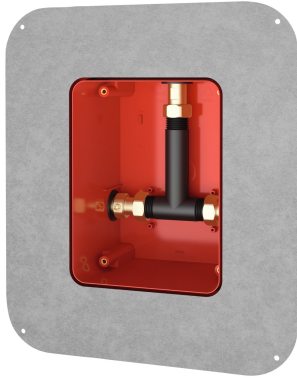

KWC R5 Systembox für Einbaubatterien

Modell-Linie: F5 | F5BX2001
Duscharmaturen | Rohbausets für Duscharmaturen

KWC-Nr.

2030028990

R5 Systembox für Einbaubatterien

R5 Rohbauset mit Schiebe-Klebeflansch zur Wand einbaumontage von Fertigbausets DN 15 mit Mischeinrichtung, für Duschanlagen. Zum Anschluss an Warm- und Kaltwasser. KWC-Systembox aus Kunststoff, 174 x 225 mm, mit absperbaren Anschlussverschraubungen, Rohbauschutz, Spülstück zum Spülen und Dichtheitsprüfung, Stufenlos, verstellbarer Schiebe-

Klebeflansch mit formschlüssig verbundener, flexibler, 70 mm breiter Dichtmanschette. Dichtmanschette aus wasserdichtem, dauerelastischem, alkalibeständigem und rissüberbrückendem thermoplastischen Elastomer mit Polypropylen-Vlies zum Anschluss an Verbundabdichtungen im Trocken- und Nassbau.

Technische Daten

Anwendung
barrierefrei
Ausführung Einbauarmatur
Nennweite
Material
Wandstärke (minimal)
Art der Mischung
Abgangsgröße
Position des Elektroanschlusse
Art
Art der Montage
IgPosNumber

Duscharmatur
nein
Einbauteil
DN 15
Kunststoff
80 mm
mit Thermostat / Mischer
G 1/2 B
von oben
für Einbau mit Kasten mit Kleb
Wand einbaumontage mit Kasten
63FY13C