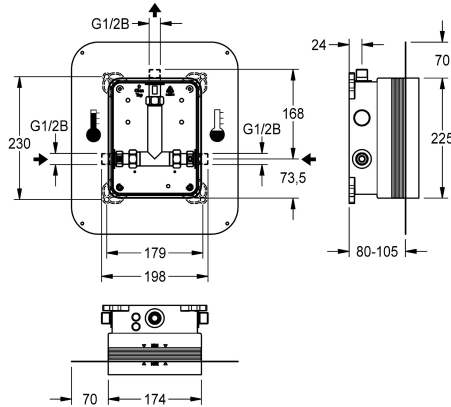

### KWC-Nr.

**2030028990**

R5 Systembox für Einbaubatterien

R5 Rohbausets mit Schiebe-Klebeflansch zur Wand einbaumontage von Fertigbausets DN 15 mit Mischeinrichtung, für Duschanlagen. Zum Anschluss an Warm- und Kaltwasser. KWC-Systembox aus Kunststoff, 174 x 225 mm, mit absperzbaren Anschlussverschraubungen, Rohbauschutz, Spülstück zum Spülen und Dichtheitsprüfung, Stufenlos, verstellbarer Schiebe-

Klebeflansch mit formschlüssig verbundener, flexibler, 70 mm breiter Dichtmanschette. Dichtmanschette aus wasserdichtem, dauerelastischem, alkalibeständigem und rissüberbrückendem thermoplastischen Elastomer mit Polypropylen-Vlies zum Anschluss an Verbundabdichtungen im Trocken- und Nassbau.

### Technische Daten

Anwendung
Barrierefrei
Ausführung Einbauarmatur
Nennweite
Material
Wandstärke (Minimal)
Art der Mischung
Abgangsgröße
Position des Elektroanschlusses
Art
Art der Montage
teamNumber
sanitasTroeschNumber

Duscharmatur
nein
Einbauteil
DN 15
Kunststoff
80 mm
mit Thermostat / Mischer
G 1/2 B
von oben
für Einbau mit Kasten mit Kleb
Wand einbaumontage mit Kasten
811365
6725 592