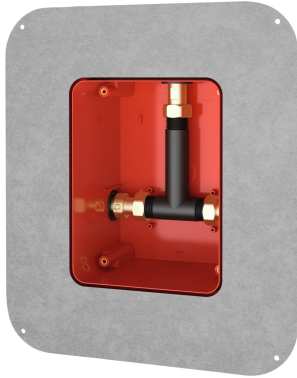

## KWC R5 Systembox für Einbaubatterien

**Modell-Linie: F5 | F5BX2001**  
Duscharmaturen | Rohbausets für Duscharmaturen

### KWC-Nr.

**2030028990**

R5 Systembox für Einbaubatterien

R5 Rohbausets mit Schiebe-Klebeflansch zur Wand einbaumontage von Fertigbausets DN 15 mit Mischeinrichtung, für Duschanlagen. Zum Anschluss an Warm- und Kaltwasser. KWC-Systembox aus Kunststoff, 174 x 225 mm, mit absperzbaren Anschlussverschraubungen, Rohbauschutz, Spülstück zum Spülen und Dichtheitsprüfung, Stufenlos, verstellbarer Schiebe-

Klebeflansch mit formschlüssig verbundener, flexibler, 70 mm breiter Dichtmanschette. Dichtmanschette aus wasserdichtem, dauerelastischem, alkalibeständigem und rissüberbrückendem thermoplastischen Elastomer mit Polypropylen-Vlies zum Anschluss an Verbundabdichtungen im Trocken- und Nassbau.

Duscharmatur
nein
Einbauteil
DN 15
Kunststoff
80 mm
mit Thermostat / Mischer
G 1/2 B
von oben
für Einbau mit Kasten mit Kleb
Wand einbaumontage mit Kasten
811365
6725 592