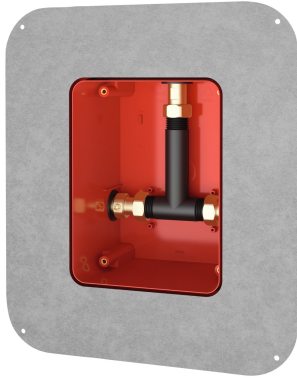

KWC R5 Systembox für Einbaubatterien

Modell-Linie: F5 | F5BX2001
Duscharmaturen | Rohbausets für Duscharmaturen

KWC-Nr.

2030028990

R5 Systembox für Einbaubatterien

R5 Rohbauset mit Schiebe-Klebeflansch zur Wand einbaumontage von Fertigbausets DN 15 mit Mischeinrichtung, für Duschanlagen. Zum Anschluss an Warm- und Kaltwasser. KWC-Systembox aus Kunststoff, 174 x 225 mm, mit absperbaren Anschlussverschraubungen, Rohbauschutz, Spülstück zum Spülen und Dichtheitsprüfung. Stufenlos, verstellbarer Schiebe-

Klebeflansch mit formschlüssig verbundener, flexibler, 70 mm breiter Dichtmanschette. Dichtmanschette aus wasserdichtem, dauerelastischem, alkalibeständigem und rissüberbrückendem thermoplastischen Elastomer mit Polypropylen-Vlies zum Anschluss an Verbundabdichtungen im Trocken- und Nassbau.

Technische Daten

Anwendung
barrierefrei
Ausführung Einbauarmatur
Nennweite
Material
Wandstärke (minimal)
Art der Mischung
Abgangsgröße
Position des Elektroanschlusses
Art
Art der Montage

Duscharmatur
nein
Einbauteil
DN 15
Kunststoff
80 mm
mit Thermostat / Mischer
G 1/2 B
von oben
für Einbau mit Kasten mit Kleb
Wand einbaumontage mit Kasten