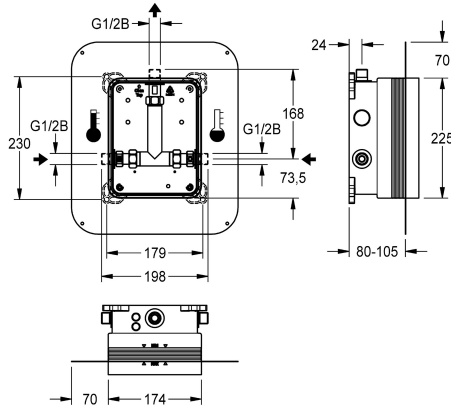

KWC R5 Systembox für Einbaubatterien

Modell-Linie: F5 | F5BX2001
Duscharmaturen | Rohbausets für Duscharmaturen

KWC-Nr.

2030028990

R5 Systembox für Einbaubatterien

R5 Rohbauset mit Schiebe-Klebeflansch zur Wand einbaumontage von Fertigbausets DN 15 mit Mischeinrichtung, für Duschanlagen. Zum Anschluss an Warm- und Kaltwasser. KWC-Systembox aus Kunststoff, 174 x 225 mm, mit absperbaren Anschlussverschraubungen, Rohbauschutz, Spülstück zum Spülen und Dichtheitsprüfung. Stufenlos, verstellbarer Schiebe-

Klebeflansch mit formschlüssig verbundener, flexibler, 70 mm breiter Dichtmanschette. Dichtmanschette aus wasserdichtem, dauerelastischem, alkalibeständigem und rissüberbrückendem thermoplastischen Elastomer mit Polypropylen-Vlies zum Anschluss an Verbundabdichtungen im Trocken- und Nassbau.

Technische Daten

Anwendung
barrierefrei
Ausführung Einbauarmatur
Nennweite
Material
Wandstärke (minimal)
Art der Mischung
Abgangsgröße
Position des Elektroanschlusses
Art
Art der Montage

Duscharmatur
nein
Einbauteil
DN 15
Kunststoff
80 mm
mit Thermostat / Mischer
G 1/2 B
von oben
für Einbau mit Kasten mit Kleb
Wand einbaumontage mit Kasten