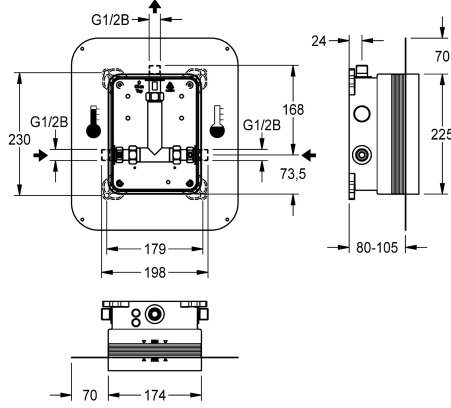

KWC R5

Esiasennussarja

Modell-Linie: F5 | F5BX2001

Suihkut ja suihkupaneelit | Perusasennussarjat suihkuille

KWC-No.

2030028990

R5-esiasennussarja liimalaipalla

R5-esiasennussarja liimalaipalla DN 15. Sekoittajallisen valmisasennussarjan seinäasennukseen, suihkutiloihin. Liitetään lämpimään ja kylmään veteen. Muovinen KWC-järjestelmäkotelo 174 x 225 mm, lukittavilla kiinnitysruuveilla, runkosuojaus, huuhteluosa huuhtelua ja tiivistystarkastusta varten. Säädettävä

kiinnityslaippa muotoutuvalla ja joustavalla 70 mm leveällä tiivisteellä. Tiiviste vesitiivistä, muotonsa pitävää elastista, emäksenkestävää, polypropyleenikuitua sisältävää termoplastista elastomeeria. Kuivien ja kosteiden tilojen tiivistämistä varten.

Tekniset tiedot

Sovellus
Käyttö
ATT-WS-BUILTINMODEL
Nimellinen halkaisija
Materiaali
Minimi seinän vahvuus
Sekoituksen tyyppi
Ulostuloaukon halkaisija
Virtalitäntä
Tyyppi
Asennustapa
IviCode

Suihkuhanat
Ei
BUILT-IN
DN 15
Synteettinen
80 mm
Termostaattilla / sekoittimella
G 1/2 B
Yläosa
Seinäasennettava laatikko liimalaipalla
Asennus laatikolla seinän sisään
0