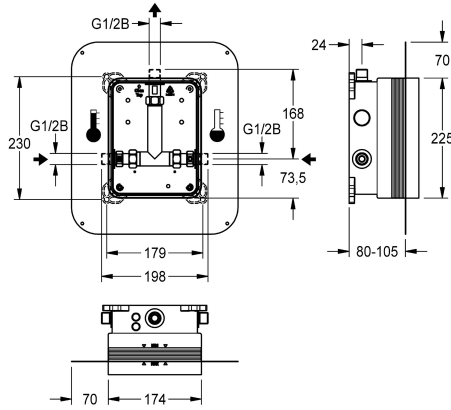

KWC R5 System-Box

Modell-Linie: F5 | F5BX2001

Rubinerterie per doccia | Kit incasso per rubinetteria doccia

KWC-No.

2030028990

KWC-Systembox per rubinetterie ad incasso F5

R5 kit incasso per rubinetteria F5, con flangia adesiva scorrevole per il montaggio di kit di installazione completi DN 15 con miscelatore, per docce. System box in plastica, 174 x 225 mm, con connettori per acqua calda e fredda filettati e bloccabili, placca di copertura, incluse connessioni per il lavaggio impianto e prova di tenuta. Flangia adesiva scorrevole a regolazione continua, con

manicotto di tenuta largo 70 mm, flessibile, collegamento perfettamente combaciante. Manicotto di tenuta realizzato con elastomero termoplastico impermeabile, ad elasticità permanente, resistente agli alcali e alle rotture, contenente tessuto non tessuto in polipropilene per adesione a tenuta nelle prefabbricazioni a secco a umido.

Dati tecnici

Applicazione
Senza barriere
ATT-WS-BUILTINMODEL
Diametro mandata
Materiale
Spessore parete minimo
Tipologia della miscelazione
Dimensione scarico
Posizione della connessione elettrica
Tipo
Tipo di montaggio
teamNumber
sanitasTroeschNumber

Rubinetteria doccia
No
BUILT-IN
DN 15
Sintetico
80 mm
Con termostato / miscelatore
G 1/2 B
Parte superiore
Per incasso con kit murale e flangia adesiva
Installazione a parete con kit incasso
811365
6725 592