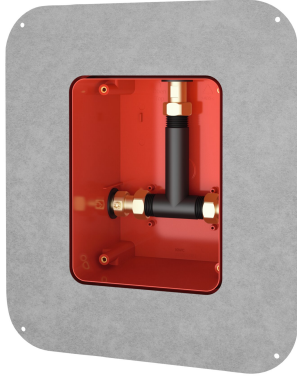

KWC R5 System-Box

Modell-Linie: F5 | F5BX2001

Rubinerterie per doccia | Kit incasso per rubinetteria doccia

KWC-No.

2030028990

KWC-Systembox per rubinetterie ad incasso F5

R5 kit incasso per rubinetteria F5, con flangia adesiva scorrevole per il montaggio di kit di installazione completi DN 15 con miscelatore, per docce. System box in plastica, 174 x 225 mm, con connettori per acqua calda e fredda filettati e bloccabili, placca di copertura, incluse connessioni per il lavaggio impianto e prova di tenuta. Flangia adesiva scorrevole a regolazione continua, con

manicotto di tenuta largo 70 mm, flessibile, collegamento perfettamente combaciante. Manicotto di tenuta realizzato con elastomero termoplastico impermeabile, ad elasticità permanente, resistente agli alcali e alle rotture, contenente tessuto non tessuto in polipropilene per adesione a tenuta nelle prefabbricazioni a secco a umido.

Dati tecnici

Applicazione
Senza barriere
ATT-WS-BUILTINMODEL
Diametro mandata
Materiale
Spessore parete minimo
Tipologia della miscelazione
Dimensione scarico
Posizione della connessione elettrica
Tipo
Tipo di montaggio
teamNumber
sanitasTroeschNumber

Rubinetteria doccia
No
BUILT-IN
DN 15
Sintetico
80 mm
Con termostato / miscelatore
G 1/2 B
Parte superiore
Per incasso con kit murale e flangia adesiva
Installazione a parete con kit incasso
811365
6725 592