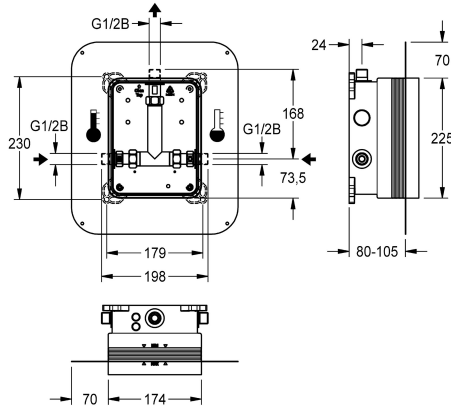

## KWC R5 System-Box

Modell-Linie: F5 | F5BX2001

Rubinerterie per doccia | Kit incasso per rubinetteria doccia

### KWC-No.

**2030028990**

KWC-Systembox per rubinetterie ad incasso F5

R5 kit incasso per rubinetteria F5, con flangia adesiva scorrevole per il montaggio di kit di installazione completi DN 15 con miscelatore, per docce. System box in plastica, 174 x 225 mm, con connettori per acqua calda e fredda filettati e bloccabili, placca di copertura, incluse connessioni per il lavaggio impianto e prova di tenuta. Flangia adesiva scorrevole a regolazione continua, con

manicotto di tenuta largo 70 mm, flessibile, collegamento perfettamente combaciante. Manicotto di tenuta realizzato con elastomero termoplastico impermeabile, ad elasticità permanente, resistente agli alcali e alle rotture, contenente tessuto non tessuto in polipropilene per adesione a tenuta nelle prefabbricazioni a secco a umido.

Rubinetteria doccia
No
BUILT-IN
DN 15
Sintetico
80 mm
Con termostato / miscelatore
G 1/2 B
Parte superiore
Per incasso con kit murale e flangia adesiva
Installazione a parete con kit incasso