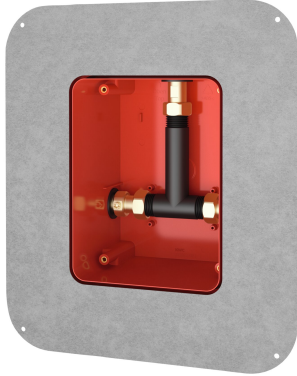

## KWC R5 System-Box

Modell-Linie: F5 | F5BX2001

Rubinerterie per doccia | Kit incasso per rubinetteria doccia

### KWC-No.

**2030028990**

KWC-Systembox per rubinetterie ad incasso F5

R5 kit incasso per rubinetteria F5, con flangia adesiva scorrevole per il montaggio di kit di installazione completi DN 15 con miscelatore, per docce. System box in plastica, 174 x 225 mm, con connettori per acqua calda e fredda filettati e bloccabili, placca di copertura, incluse connessioni per il lavaggio impianto e prova di tenuta. Flangia adesiva scorrevole a regolazione continua, con

manicotto di tenuta largo 70 mm, flessibile, collegamento perfettamente combaciante. Manicotto di tenuta realizzato con elastomero termoplastico impermeabile, ad elasticità permanente, resistente agli alcali e alle rotture, contenente tessuto non tessuto in polipropilene per adesione a tenuta nelle prefabbricazioni a secco a umido.

Rubinetteria doccia
No
BUILT-IN
DN 15
Sintetico
80 mm
Con termostato / miscelatore
G 1/2 B
Parte superiore
Per incasso con kit murale e flangia adesiva
Installazione a parete con kit incasso