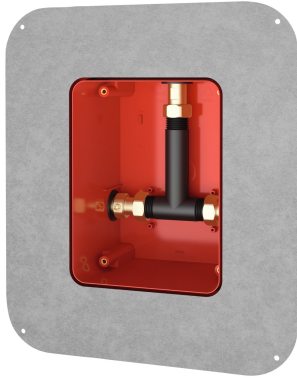

KWC R5 Systembox voor inbouwkransen

Modell-Linie: F5 | F5BX2001
Douches | Ruwbouwsets voor douchekekransen

KWC-No.

2030028990

R5 Systembox voor inbouwkransen

KWC R5 Systembox ruwbouwset met schuif-lijmfens voor wandinbouw van afbouwsets DN 15 met mengkraan, voor douches. Voor aansluiting op warm en koud water. KWC systembox van kunststof, 174 x 225 mm, met afsluitbare aansluitschroefverbindingen, ruwbouwbescherming, spoelstuk voor spoelen en dichtheidscontrole. Traploos verstelbare schuif-lijmfens

met vormgesloten verbonden, flexibele, 70 mm brede afdichtingsmanchet. Afdichtingsmanchet van waterbestendig, duurzaam elastisch, alkalibestendig en scheuroverbruggend thermoplastisch elastomeer met polypropyleenvlies voor aansluiting op afdichtingen in natte en droge omgevingen.

Technical Data

Toepassing
Barrièrevrij
ATT-WS-BUILTINMODEL
Diameter nominaal
Materiaal
Minimum muurdikte
Type menging
Uitlaat diameter
Spanningsaansluiting
Type
Type montage

Douchekekransen
Neen
BUILT-IN
DN 15
Kunststof
80 mm
Met thermostaat / mixer
G 1/2 B
Van top
Voor inbouwdoos en zelfklevende flens
Wandinbouw met inbouwdoos

Optionele toebehoren

KWC R5
Systembox voor inbouwkransen

Modell-Linie: F5 | F5BX2001
Douches | Ruwbouwsets voor douchekekransen

AQUAFIX dwarsbalk

2000106019
ZCMPX006
