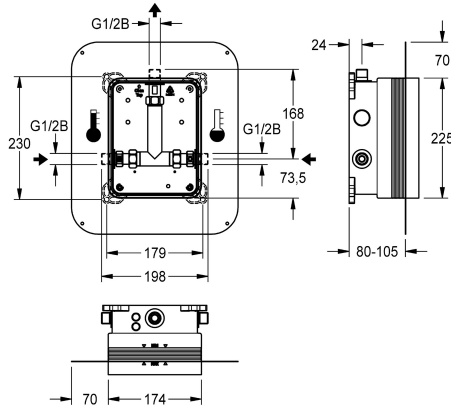

KWC R5 Systembox voor inbouwkransen

Modell-Linie: F5 | F5BX2001
Douches | Ruwbouwsets voor douchekekransen

KWC-No.

2030028990

R5 Systembox voor inbouwkransen

KWC R5 Systembox ruwbouwset met schuif-lijmfens voor wandinbouw van afbouwsets DN 15 met mengkraan, voor douches. Voor aansluiting op warm en koud water. KWC systembox van kunststof, 174 x 225 mm, met afsluitbare aansluitschroefverbindingen, ruwbouwbescherming, spoelstuk voor spoelen en dichtheidscontrole. Traploos verstelbare schuif-lijmfens

met vormgesloten verbonden, flexibele, 70 mm brede afdichtingsmanchet. Afdichtingsmanchet van waterbestendig, duurzaam elastisch, alkalibestendig en scheuroverbruggend thermoplastisch elastomeer met polypropyleenvlies voor aansluiting op afdichtingen in natte en droge omgevingen.

Technical Data

Toepassing
Barrièrevrij
ATT-WS-BUILTINMODEL
Diameter nominaal
Materiaal
Minimum muurdikte
Type menging
Uitlaat diameter
Spanningsaansluiting
Type
Type montage

Douchekekransen
Neen
BUILT-IN
DN 15
Kunststof
80 mm
Met thermostaat / mixer
G 1/2 B
Van top
Voor inbouwdoos en zelfklevende flens
Wandinbouw met inbouwdoos