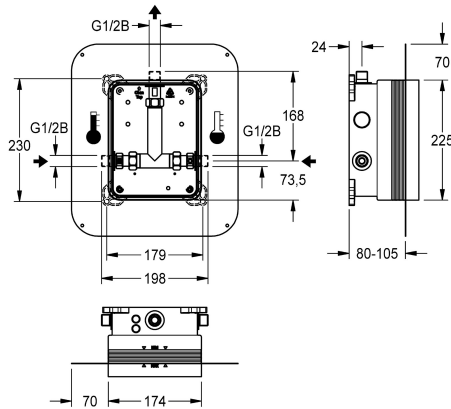

## KWC R5 Systembox voor inbouwkransen

Modell-Linie: F5 | F5BX2001  
Douches | Ruwbouwsets voor douchekekransen

### KWC-No.

**2030028990**

R5 Systembox voor inbouwkransen

KWC R5 Systembox ruwbouwset met schuif-lijmfrens voor wandinbouw van afbouwsets DN 15 met mengkraan, voor douches. Voor aansluiting op warm en koud water. KWC systembox van kunststof, 174 x 225 mm, met afsluitbare aansluit Schroefverbindingen, ruwbouwbescherming, spoelstuk voor spoelen en dichtheidscontrole. Traploos verstelbare schuif-lijmfrens

met vormgesloten verbonden, flexibele, 70 mm brede afdichtingsmanchet. Afdichtingsmanchet van waterbestendig, duurzaam elastisch, alkalibestendig en scheuroverbruggend thermoplastisch elastomeer met polypropyleenvlies voor aansluiting op afdichtingen in natte en droge omgevingen.

### Technical Data

Toepassing
Barrièrevrij
ATT-WS-BUILTINMODEL
Diameter nominaal
Materiaal
Minimum muurdikte
Type menging
Uitlaat diameter
Spanningsaansluiting
Type
Type montage

Douchekekransen
Neen
BUILT-IN
DN 15
Kunststof
80 mm
Met thermostaat / mixer
G 1/2 B
Van top
Voor inbouwdoos en zelfklevende flens
Wandinbouw met inbouwdoos