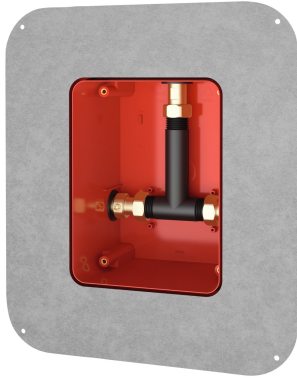

## KWC R5 Systembox voor inbouwkransen

Modell-Linie: F5 | F5BX2001  
Douches | Ruwbouwsets voor douchekekransen

### KWC-No.

**2030028990**

R5 Systembox voor inbouwkransen

KWC R5 Systembox ruwbouwset met schuif-lijmfrens voor wandinbouw van afbouwsets DN 15 met mengkraan, voor douches. Voor aansluiting op warm en koud water. KWC systembox van kunststof, 174 x 225 mm, met afsluitbare aansluit Schroefverbindingen, ruwbouwbescherming, spoelstuk voor spoelen en dichtheidscontrole. Traploos verstelbare schuif-lijmfrens

met vormgesloten verbonden, flexibele, 70 mm brede afdichtingsmanchet. Afdichtingsmanchet van waterbestendig, duurzaam elastisch, alkalibestendig en scheuroverbruggend thermoplastisch elastomeer met polypropyleenvlies voor aansluiting op afdichtingen in natte en droge omgevingen.

### Technical Data

Toepassing
Barrièrevrij
ATT-WS-BUILTINMODEL
Diameter nominaal
Materiaal
Minimum muurdikte
Type menging
Uitlaat diameter
Spanningsaansluiting
Type
Type montage

Douchekekransen
Neen
BUILT-IN
DN 15
Kunststof
80 mm
Met thermostaat / mixer
G 1/2 B
Van top
Voor inbouwdoos en zelfklevende flens
Wandinbouw met inbouwdoos