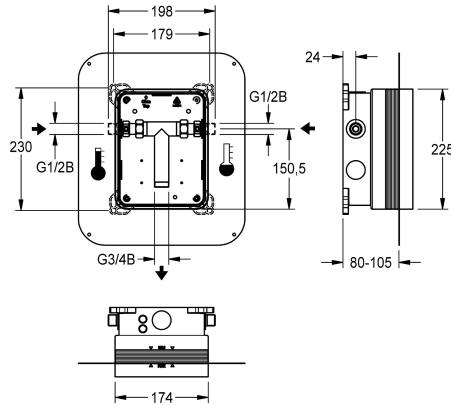

#### KWC-No.

**2030028992**

R5 Systémový box pro podomítkové baterie

R5 - sada pro hrubou stavbu s posuvnou lepicí přírubou k podomítkové montáži dokončovacích sad DN 15 se směřováním, pro umývárny. K připojení na teplou a studenou vodu. Systémový box KWC z umělé hmoty, 174 x 225 mm, s uzavíratelnými šroubovacími přípojkami, s ochranným víkem a vývodem na proplachování a zkoušku těsnosti. Plynule nastavitelná posuvná

lepící příruba s flexibilní těsnící manžetou o šířce 70 mm připojenou k obvodové hraně. Těsnící manžeta z vodotěsného, trvale elastického termoplastického elastomeru odolného proti alkáliím se schopností přemostit trhliny, s polypropylenovou textilií ke spojení s izolační stěnou při suché nebo mokré výstavbě.

#### Technické údaje

Použití
Bezbariérové
ATT-WS-BUILTINMODEL
Nominální průměr
Materiál
Minimální tloušťka zdi
Typ směšování
Umístění elektrické přípojky
Typ
Způsob montáže

mycí koryta
Ne
BUILT-IN
DN 15
syntetický
80 mm
s termostatem / směšovač
nahore
pro zabudování s krabicí a lepicí přírubou
montáž do zdi s krabicí