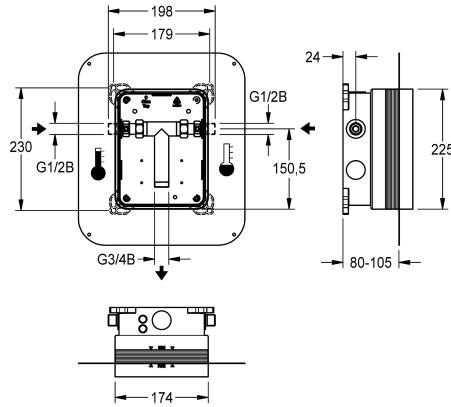

## KWC R5 Systembox für Einbaubatterien

Modell-Linie: F5 | F5BX1001  
Wascharmaturen | Rohbausets für Armaturen

### KWC-Nr.

**2030028992**

R5 Systembox für Einbaubatterien

R5 Rohbausets mit Schiebe-Klebeflansch zur Wandeinbaumontage von Fertigbausets DN 15 mit Mischeinrichtung, für Waschanlagen. Zum Anschluss an Warm- und Kaltwasser. KWC-Systembox aus Kunststoff, 174 x 225 mm, mit absperbaren Anschlussverschraubungen, Rohbauschutz, Spülstück zum Spülen und Dichtheitsprüfung. Stufenlos, verstellbarer Schiebe-

Klebeflansch mit formschlüssig verbundener, flexibler, 70 mm breiter Dichtmanschette. Dichtmanschette aus wasserdichtem, dauerelastischem, alkalibeständigem und rissüberbrückendem thermoplastischen Elastomer mit Polypropylen-Vlies zum Anschluss an Verbundabdichtungen im Trocken- und Nassbau.

### Technische Daten

Anwendung
barrierefrei
Ausführung Einbauarmatur
Nennweite
Material
Wandstärke (minimal)
Art der Mischung
Position des Elektroanschlusses
Art
Art der Montage
lgPosNumber

waschen
nein
Einbauteil
DN 15
Kunststoff
80 mm
mit Thermostat / Mischer
von oben
für Einbau mit Kasten mit Kleb
Wandeinbaumontage mit Kasten
63FY12C