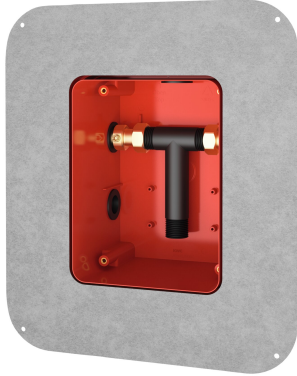

## KWC R5 Systembox für Einbaubatterien

Modell-Linie: F5 | F5BX1001  
Wascharmaturen | Rohbausets für Armaturen

### KWC-Nr.

**2030028992**

R5 Systembox für Einbaubatterien

R5 Rohbausets mit Schiebe-Klebeflansch zur Wandeinbaumontage von Fertigbausets DN 15 mit Mischeinrichtung, für Waschanlagen. Zum Anschluss an Warm- und Kaltwasser. KWC-Systembox aus Kunststoff, 174 x 225 mm, mit absperbaren Anschlussverschraubungen, Rohbauschutz, Spülstück zum Spülen und Dichtheitsprüfung. Stufenlos, verstellbarer Schiebe-

Klebeflansch mit formschlüssig verbundener, flexibler, 70 mm breiter Dichtmanschette. Dichtmanschette aus wasserdichtem, dauerelastischem, alkalibeständigem und rissüberbrückendem thermoplastischen Elastomer mit Polypropylen-Vlies zum Anschluss an Verbundabdichtungen im Trocken- und Nassbau.

### Technische Daten

Anwendung
barrierefrei
Ausführung Einbauarmatur
Nennweite
Material
Wandstärke (minimal)
Art der Mischung
Position des Elektroanschlusses
Art
Art der Montage
lgPosNumber

waschen
nein
Einbauteil
DN 15
Kunststoff
80 mm
mit Thermostat / Mischer
von oben
für Einbau mit Kasten mit Kleb
Wandeinbaumontage mit Kasten
63FY12C