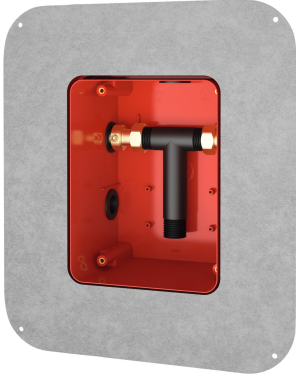

KWC R5

Esiensussarja

Modell-Linie: F5 | F5BX1001

Hanat | Perusasennussarjat hanalle

KWC-No.

2030028992

F5BX1001 Esiensussarja

R5-esiennussarja liimalaipalla DN 15. Sekoittajallisen valmisasennussarjan seinäasennukseen, suihkutiloihin. Liitetään lämpimään ja kylmään veteen. Muovinen KWC-järjestelmäkotelo 174 x 225 mm, lukittavilla kiinnitysruuveilla, runkosuojaus. Huuhteluosa huuhtelua ja tiivistarkastusta varten. Säädettävä

kiinnityslaippa muotoutuvalla ja joustavalla 70 mm leveällä tiivisteellä. Tiiviste vesitiivistä ja muotonsa pitävää, elastista, emäkseenkestävää, polypropyleenikuitua sisältävää temoplastista elastomeeria. Kuivien ja kosteiden tilojen tiivistämistä varten.

Tekniset tiedot

Sovellus
Käyttö
ATT-WS-BUILTINMODEL
Nimellinen halkaisija
Materiaali
Minimi seinän vahvuus
Sekoituksen tyyppi
Virtaliitäntä
Tyyppi
Asennustapa
lviCode

WASHING
Ei
BUILT-IN
DN 15
Synteettinen
80 mm
Termostaattilla / sekoittimella
Yläosa
Seinäinasennettava laatikko liimalaipalla
Asennus laatikolla seinän sisään
0