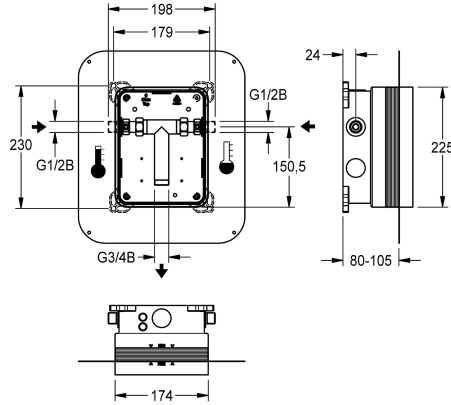

KWC R5

Esiensussarja

Modell-Linie: F5 | F5BX1001

Hanat | Perusasennussarjat hanalle

KWC-No.

2030028992

F5BX1001 Esiensussarja

R5-esiennussarja liimalaipalla DN 15. Sekoittajallisen valmisasennussarjan seinäasennukseen, suihkutiloihin. Liitetään lämpimään ja kylmään veteen. Muovinen KWC-järjestelmäkotelo 174 x 225 mm, lukittavilla kiinnitysruuveilla, runkosuojaus. Huuhteluosa huuhtelua ja tiivistarkastusta varten. Säädettävä

kiinnityslaippa muotoutuvalla ja joustavalla 70 mm leveällä tiivisteellä. Tiiviste vesitiivistä ja muotonsa pitävää, elastista, emäkseenkestävää, polypropyleenikuitua sisältävää temoplastista elastomeeria. Kuivien ja kosteiden tilojen tiivistämistä varten.

Tekniset tiedot

Sovellus
Käyttö
ATT-WS-BUILTINMODEL
Nimellinen halkaisija
Materiaali
Minimi seinän vahvuus
Sekoituksen tyyppi
Virtaliitäntä
Tyyppi
Asennustapa
lviCode

WASHING
Ei
BUILT-IN
DN 15
Synteettinen
80 mm
Termostaattilla / sekoittimella
Yläosa
Seinäinasennettava laatikko liimalaipalla
Asennus laatikolla seinän sisään
0

Valinnaiset lisävarusteet

AQUAFIX asennustanko

KWC R5
Esiusennussarja

Modell-Linie: F5 | F5BX1001
Hanat | Perusasennussarjat hanalle

2000106019
ZCMPX006
