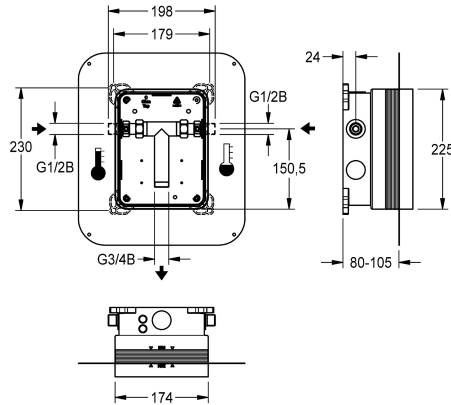

KWC R5 Ruwbouwset

Modell-Linie: F5 | F5BX1001
Kranen | Ruwbouwsets voor kranen

KWC-No.

2030028992

R5 Systeembox voor wandinbouw armaturen met mengkraan

KWC R5 Ruwbouwset met schuif-lijmfens voor wandinbouw van afbouwsets DN 15 met mengkraan, voor wastafels. Voor aansluiting op warm en koud water. KWCsysteem box van kunststof, 174 x 225 mm, met afsluitbare aansluitschroefverbindingen, ruwbouwbescherming, spoelstuk voor spoelen en dichtheidscontrole. Traploos verstelbare schuif-lijmfens

met vormgesloten verbonden, flexibele, 70mm brede afdichtingsmanchet. Afdichtingsmanchet van waterbestendig, duurzaam elastisch, alkalibestendig en scheuroverbruggend thermoplastisch elastomeer met polypropyleenvlies voor aansluiting op afdichtingen in natte en droge omgevingen.

Technical Data

Toepassing
Barrièrevrij
ATT-WS-BUILTINMODEL
Diameter nominaal
Materiaal
Minimum muurdikte
Type menging
Spanningsaansluiting
Type
Type montage

WASHING
Neen
BUILT-IN
DN 15
Kunststof
80 mm
Met thermostaat / mixer
Van top
Voor inbouwdoos en zelfklevende flens
Wandinbouw met inbouwdoos