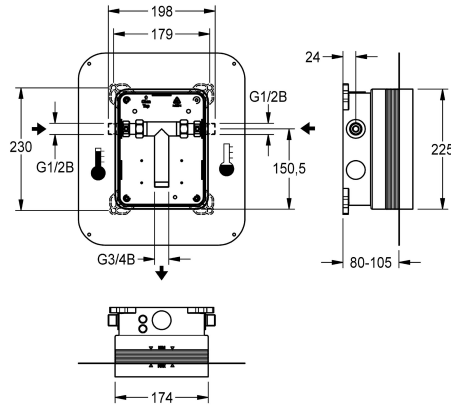

## KWC R5 Ruwbouwset

Modell-Linie: F5 | F5BX1001  
Kranen | Ruwbouwsets voor kranen

### KWC-No.

**2030028992**

R5 Systeembox voor wandinbouw armaturen met mengkraan

KWC R5 Ruwbouwset met schuif-lijmfens voor wandinbouw van afbouwsets DN 15 met mengkraan, voor wastafels. Voor aansluiting op warm en koud water. KWCsysteem box van kunststof, 174 x 225 mm, met afsluitbare aansluitschroefverbindingen, ruwbouwbescherming, spoelstuk voor spoelen en dichtheidscontrole. Traploos verstelbare schuif-lijmfens

met vormgesloten verbonden, flexibele, 70 mm brede afdichtingsmanchet. Afdichtingsmanchet van waterbestendig, duurzaam elastisch, alkalibestendig en scheuroverbruggend thermoplastisch elastomeer met polypropyleenvlies voor aansluiting op afdichtingen in natte en droge omgevingen.

### Technical Data

Toepassing
Barrièrevrij
ATT-WS-BUILTINMODEL
Diameter nominaal
Materiaal
Minimum muurdikte
Type menging
Spanningsaansluiting
Type
Type montage

WASHING
Neen
BUILT-IN
DN 15
Kunststof
80 mm
Met thermostaat / mixer
Van top
Voor inbouwdoos en zelfklevende flens
Wandinbouw met inbouwdoos