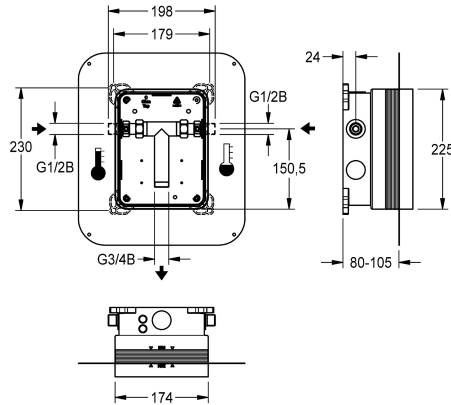

KWC R5 Ruwbouwset

Modell-Linie: F5 | F5BX1001
Kranen | Ruwbouwsets voor kranen

KWC-No.

2030028992

R5 Systeembox voor wandinbouw armaturen met mengkraan

KWC R5 Ruwbouwset met schuif-lijmfens voor wandinbouw van afbouwsets DN 15 met mengkraan, voor wastafels. Voor aansluiting op warm en koud water. KWCsysteem box van kunststof, 174 x 225 mm, met afsluitbare aansluitschroefverbindingen, ruwbouwbescherming, spoelstuk voor spoelen en dichtheidscontrole. Traploos verstelbare schuif-lijmfens

met vormgesloten verbonden, flexibele, 70 mm brede afdichtingsmanchet. Afdichtingsmanchet van waterbestendig, duurzaam elastisch, alkalibestendig en scheuroverbruggend thermoplastisch elastomeer met polypropyleenvlies voor aansluiting op afdichtingen in natte en droge omgevingen.

Technical Data

Toepassing
Barrièrevrij
ATT-WS-BUILTINMODEL
Diameter nominaal
Materiaal
Minimum muurdikte
Type menging
Spanningsaansluiting
Type
Type montage

WASHING
Neen
BUILT-IN
DN 15
Kunststof
80 mm
Met thermostaat / mixer
Van top
Voor inbouwdoos en zelfklevende flens
Wandinbouw met inbouwdoos