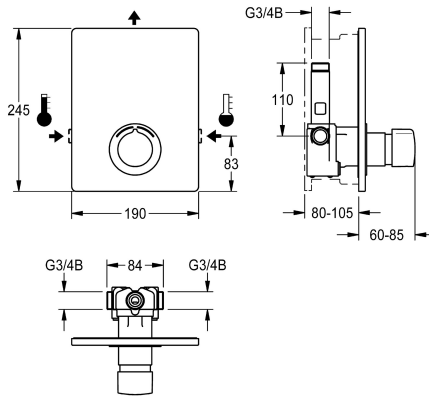

KWC

F5S-Mix self-closing in-wall mixer

Modell-Linie: F5S | F5SM2004

Duschar | Självstängande duschar

KWC-No.

2030029012

2030036693

with automatic shower pipe draining

F5S-Mix självstängande engreppsblandare DN 15 som färdig sats för dold montering i halvfabrikatssats, för duschanläggningar. Självstängande FRAMIC-blandarpatron, hydraulstyrning, stagnationsfri med lågt underhållsbehov, med keramiska skivor, automatisk stängning, flödestryckoberoende tack vare mediaseparerande konstruktion. Steglöst inställbar flödestid. Med

Dusch rör dränering

Nej

Ja

inställbart och vridskyddat temperaturstopp. För anslutning till varm- och kallvatten. Utförande helt i metall, synliga delar högblankt förkromade. Hållarram inklusive profiltätning, täckplatta i rostfritt stål 190 x 245 mm med dolt skruvfäste, plastrosett, backventil och silar i förkromat utförande. Djupinställning 25 mm.