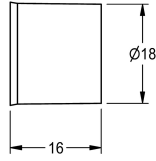

KWC

Durchflussmengenregler 0,10l/s

Modell-Linie: SPARE-PARTS-GENER. | ESHHE0005
Zubehör und Funktionsteile | Ersatzteile Duschen

KWC-Nr.

2030029710

Durchflussmengenregler 6,0 l/min, für Aufputzrohrmontage 18 mm.

Technische Daten

Füllmenge

1

Mengeneinheit

Stück