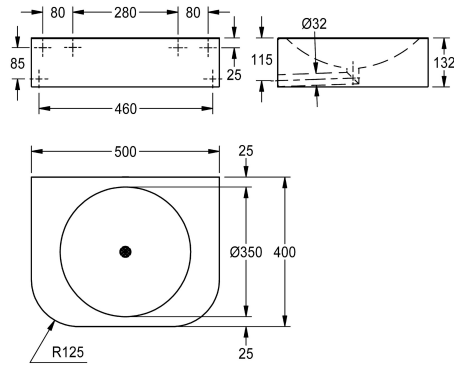

KWC ANIMA Einzelwaschtisch

Modell-Linie: ANIMA | ANMX502
Waschtische & Waschrinnen | Waschtische

KWC-Nr.

2030029755

Abmessungen 500 x 132 x 400 mm (B x H x T)

Einzelwaschtisch für Wandmontage, Chromnickelstahl, Oberfläche seidenmatt, Materialstärke 1,5 mm, barrierefrei laut SIA 500, fugenlos eingeschweißtes Rundbecken, Beckendurchmesser 350 mm, rechteckige Waschtischform mit vorne abgerundeten Ecken, ohne Armaturenbank, fugenlos integriertes Ablaufsieb und

Abgangsrohr DN 32, Siphon Unterputzmontage - nicht beiliegend, integrierte, verstärkte Montageplatte mit Stichmass 280 mm, inklusive Edelstahlschrauben und Dübel.

Abmessungen 500 x 132 x 400 mm (B x H x T)

Technische Daten

Typ des Beckens

Becken: Höhe

Beckenform

Becken: Breite

Material

Materialtyp

Materialstärke

132 mm

500 mm

nein

nein

Wandmontage

mittig

ja