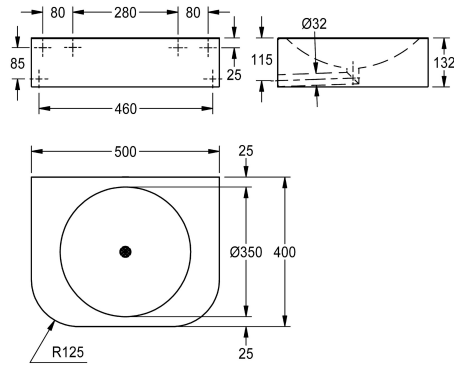

KWC ANIMA Einzelwaschtisch

Modell-Linie: ANIMA | ANMX502
Waschtische & Waschrinnen | Waschtische

KWC-Nr.

2030029755

Abmessungen 500 x 132 x 400 mm (B x H x T)

Einzelwaschtisch für Wandmontage, Chromnickelstahl, Oberfläche seidenmatt, Materialstärke 1,5 mm, barrierefrei laut SIA 500, fugenlos eingeschweißtes Rundbecken, Beckendurchmesser 350 mm, rechteckige Waschtischform mit vorne abgerundeten Ecken, ohne Armaturenbank, fugenlos integriertes Ablaufsieb und

Abgangsrohr DN 32, Siphon Unterputzmontage - nicht beiliegend, integrierte, verstärkte Montageplatte mit Stichmass 280 mm, inklusive Edelstahlschrauben und Dübel.

Abmessungen 500 x 132 x 400 mm (B x H x T)

Technische Daten

Typ des Beckens

Becken: Höhe

Beckenform

Becken: Breite

Material

Materialtyp

Materialstärke

1,5 mm

400 mm

132 mm

500 mm

nein

nein

Wandmontage

mittig