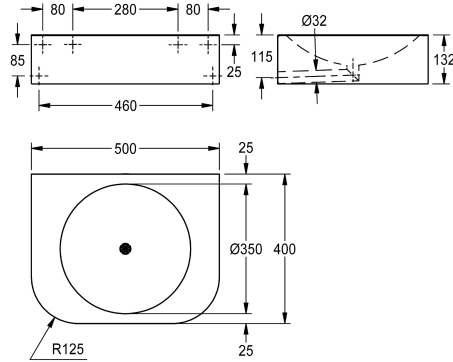

### KWC-No.

**2030029755**

Dimensiones 500 x 132 x 400 mm (an x al x pr)

Lavabo individual para montaje en pared, acero de cromo-níquel, acabado satinado, espesor del material de 1,5 mm, accesible para discapacitados SIA 500, cubeta redonda soldada sin juntas, diámetro de la cubeta 350 mm, forma de lavabo rectangular con esquinas delanteras redondeadas, sin repisa para grifería, filtro

integrado sin juntas y tubo de salida DN 32, sifón bajo enlucido (no incluido), integrado, placa de montaje reforzada con distancia entre centros de 280 mm, incluye tornillos de acero inoxidable y tacos.

Dimensiones 500 x 132 x 400 mm (L x A x P)

### Datos técnicos

|                      |
|----------------------|
| Tipo de cubeta       |
| Altura de la cubeta  |
| Forma de la cubeta   |
| Anchura de la cubeta |
| Material             |
| Código               |
| Espesor del material |
| Profundidad          |
| Altura               |
| Anchura total        |
| Rebosadero           |
| sifón incluidos      |
| Tipo de montaje      |
| Posición del desagüe |
| rebosadero incluido  |