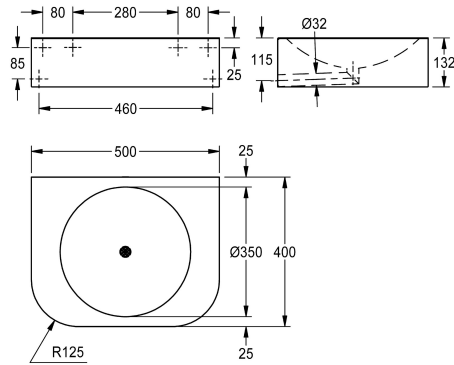

### KWC-No.

**2030029755**

Dimensions 500 x 132 x 400 mm (L x H x P)

Lavabo individuel mural, en inox 18/10, surface mate satinée, matériau de 1,5 mm d'épaisseur, meuble sous vasque sans obstacles selon la norme SIA 500, bassin rond sans soudures, diamètre du bassin de 350 mm, forme rectangulaire, sans robinetterie, filtre et tuyau d'évacuation DN 32

sans joint intégrés pour un montage encastré du siphon (siphon non fourni), plan de montage intégré et renforcé, cote visible 280 mm. Vis en inox et chevilles fournies.

Dimensions 500 x 132 x 400 mm (L x H x P)

### Données techniques

Type de bassin
Vasque - hauteur du vasque
Forme du bac
Largeur du vasque
Matière
Code du matériel
Épaisseur de matière
Profondeur totale
Hauteur totale
Largeur totale
Trop-plein
siphon intégré
Type de montage
Position du vidage
kit d'évacuation inclus

Un seul compartiment
83 mm
Cercle
350 mm
Acier inoxydable
1.4301
1.5 mm
400 mm
132 mm
500 mm
Non
Non
Montage mural
Centre centre
Oui