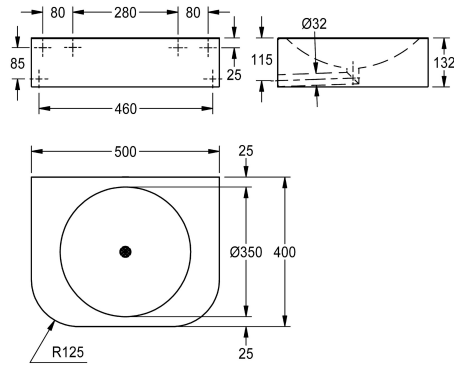

KWC ANIMA Lavabo PMR

Modell-Linie: ANIMA | ANMX502
Lavabos | Lavabos

KWC-No.

2030029755

Dimensions 500 x 132 x 400 mm (L x H x P)

Lavabo individuel mural, en inox 18/10, surface mate satinée, matériau de 1,5 mm d'épaisseur, meuble sous vasque sans obstacles selon la norme SIA 500, bassin rond sans soudures, diamètre du bassin de 350 mm, forme rectangulaire, sans robinetterie, filtre et tuyau d'évacuation DN 32

sans joint intégrés pour un montage encastré du siphon (siphon non fourni), plan de montage intégré et renforcé, cote visible 280 mm. Vis en inox et chevilles fournies.

Dimensions 500 x 132 x 400 mm (L x H x P)

Données techniques

| |
|----------------------------|
| Type de bassin |
| Vasque - hauteur du vasque |
| Forme du bac |
| Largeur du vasque |
| Matière |
| Code du matériel |
| Épaisseur de matière |
| Profondeur totale |
| Hauteur totale |
| Largeur totale |
| Trop-plein |
| siphon intégré |
| Type de montage |
| Position du vidage |
| kit d'évacuation inclus |
| teamNumber |
| sanitasTroeschNumber |

| |
|----------------------|
| Un seul compartiment |
| 83 mm |
| Cercle |
| 350 mm |
| Acier inoxydable |
| 1.4301 |
| 1.5 mm |
| 400 mm |
| 132 mm |
| 500 mm |
| Non |
| Non |
| Montage mural |
| Centre centre |
| Oui |
| 217127 |
| 3134 258 |