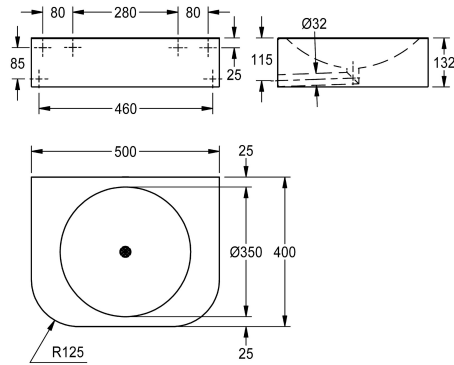

KWC ANIMA

Lavabo singolo per disabili

Modell-Linie: ANIMA | ANMX502

Lavabi | Lavabi

KWC-No.

2030029755

Dimensioni 500 x 132 x 400 mm (L x A x P)

Lavabo singolo per disabili, installazione a parete, in acciaio inox satinato, spessore 1,5 mm, accessibilità in conformità alla norma SIA 500, vasca circolare saldata, diametro 350 mm, forma del lavabo rettangolare con angoli arrotondati anteriormente, senza piano per la rubinetteria, scarico DN32 incluso con filtro integrato,

per sifone a parete (non incluso), piastra di montaggio integrata e rinforzata con fissaggio passo 280 mm, incluse viti in acciaio inox e tasselli.

Dimensioni 500 x 132 x 400 mm (L x A x P)

Dati tecnici

Tipo vasca
Altezza vasca
Forma della vasca
Larghezza vasca
Materiale
Codice materiale
Spessore del materiale
Profondità totale
Altezza totale
Larghezza complessiva
Troppo pieno
sifone incluso
Tipo di montaggio
Posizione del foro di scarico
gruppo di scarico incluso
teamNumber
sanitasTroeschNumber

Vasca singola
83 mm
Cerchio
350 mm
Acciaio inox
1.4301
1,5 mm
400 mm
132 mm
500 mm
No
No
Installazione a parete
Centro
Si
217127
3134 258