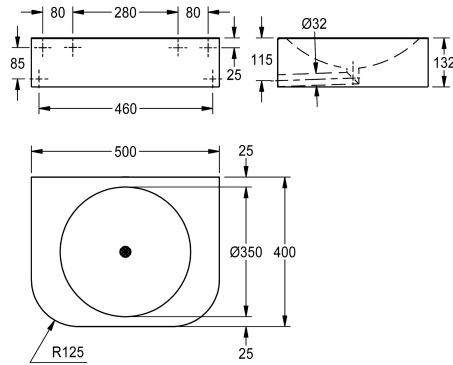

KWC ANIMA Lavabo singolo per disabili

Modell-Linie: ANIMA | ANMX502
Lavabi | Lavabi

KWC-No.

2030029755

Dimensioni 500 x 132 x 400 mm (L x A x P)

Lavabo singolo per disabili, installazione a parete, in acciaio inox satinato, spessore 1,5 mm, accessibilità in conformità alla norma SIA 500, vasca circolare saldata, diametro 350 mm, forma del lavabo rettangolare con angoli arrotondati anteriormente, senza piano per la rubinetteria, scarico DN32 incluso con filtro integrato,

per sifone a parete (non incluso), piastra di montaggio integrata e rinforzata con fissaggio passo 280 mm, incluse viti in acciaio inox e tasselli.

Dimensioni 500 x 132 x 400 mm (L x A x P)

Dati tecnici

Tipo vasca
Altezza vasca
Forma della vasca
Larghezza vasca
Materiale
Codice materiale
Spessore del materiale
Profondità totale
Altezza totale
Larghezza complessiva
Troppo pieno
sifone incluso
Tipo di montaggio
Posizione del foro di scarico
gruppo di scarico incluso

Vasca singola
83 mm
Cerchio
350 mm
Acciaio inox
1.4301
1,5 mm
400 mm
132 mm
500 mm
No
No
Installazione a parete
Centro
Si